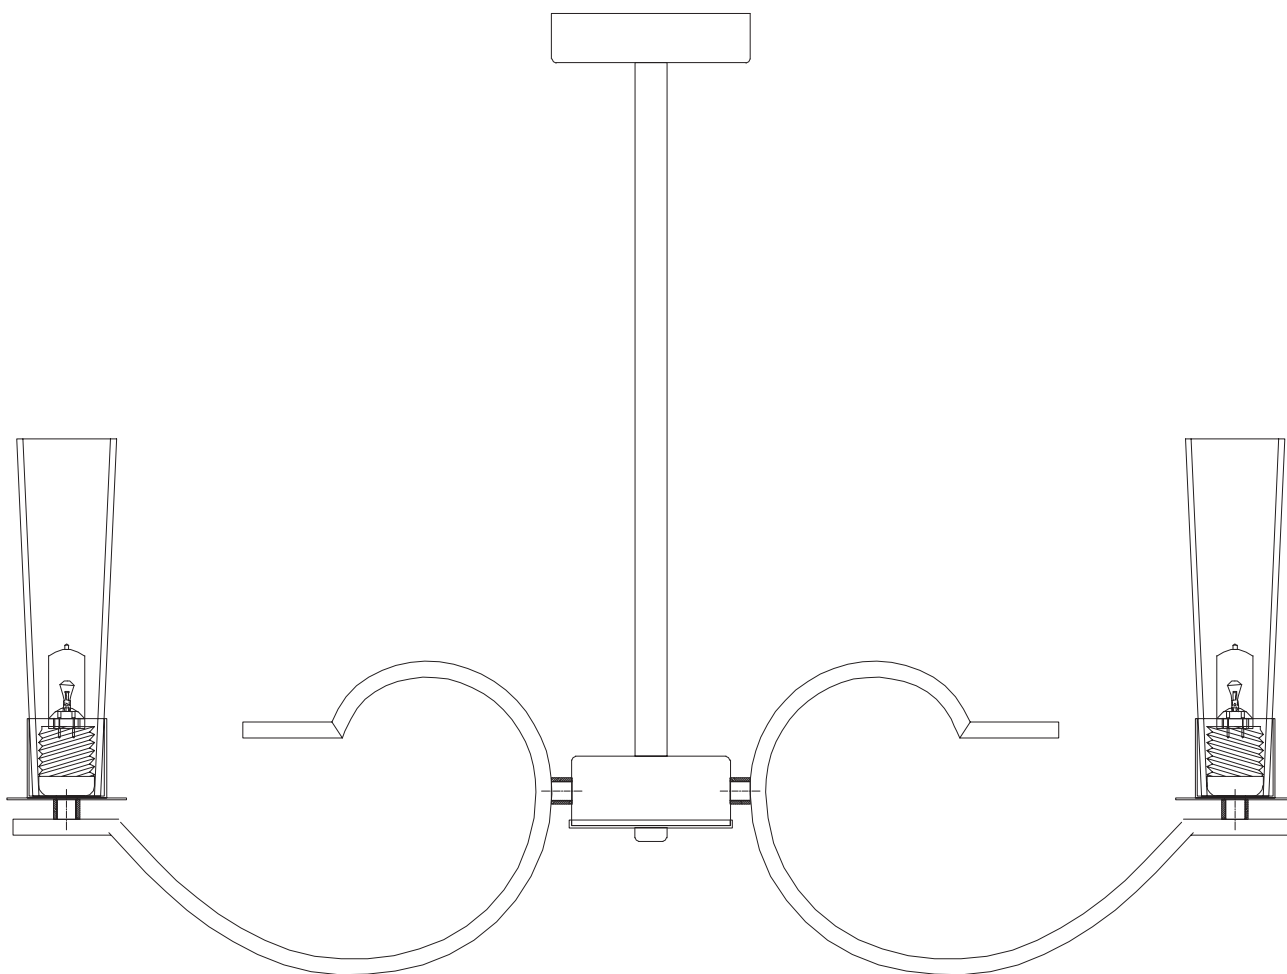

Модель 60141/6

СВЕТИЛЬНИК ОБЩЕГО НАЗНАЧЕНИЯ
ПОТОЛОЧНЫЙ СВЕТИЛЬНИК

EUROSVET®

ИНСТРУКЦИЯ ПО СБОРКЕ

Комплектующая часть	Кол-во, шт.
Крепежная планка	1
Потолочная чаша	1
Рожок	6
Нижняя чаша	1
Плафон	6
Декоративная гайка	1