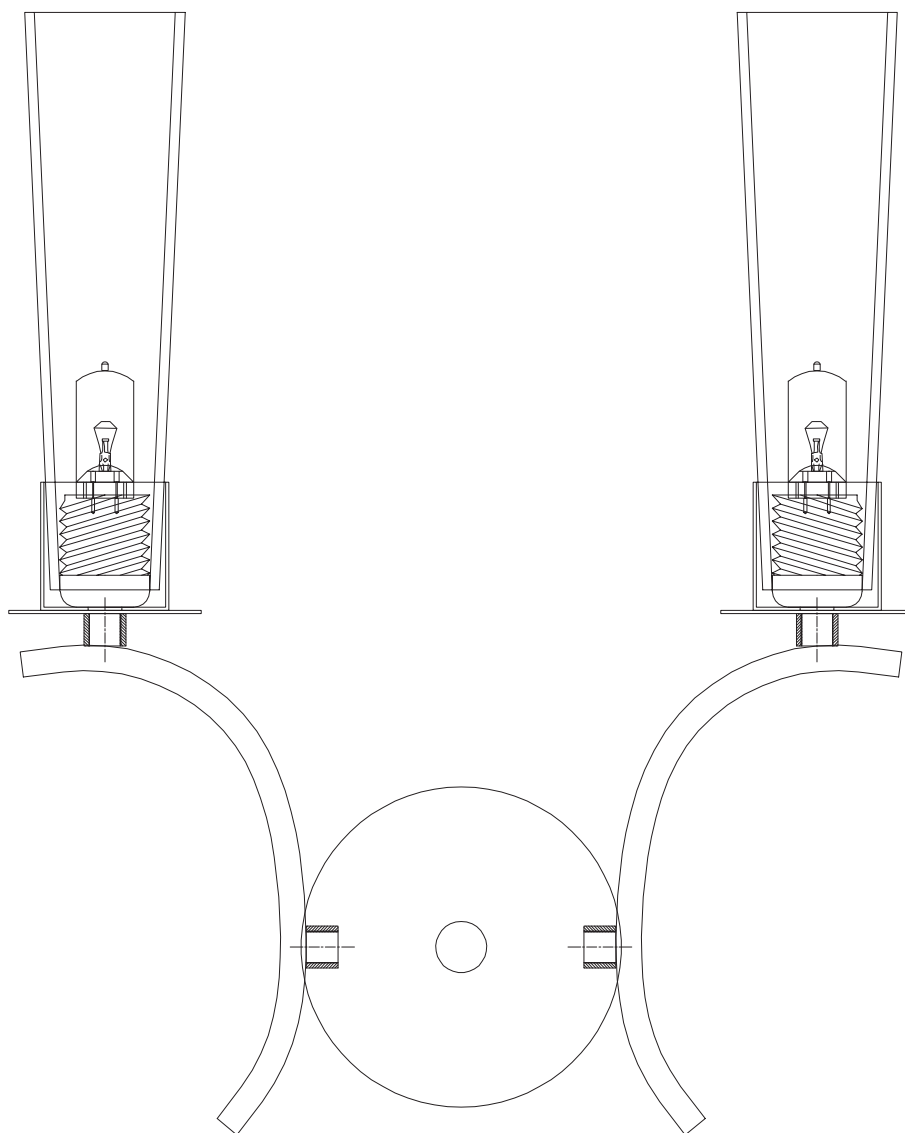

Модель 60141/2

СВЕТИЛЬНИК ОБЩЕГО НАЗНАЧЕНИЯ
НАСТЕННЫЙ СВЕТИЛЬНИК

EUROSVET®

ИНСТРУКЦИЯ ПО СБОРКЕ

Комплекующая часть	Кол-во, шт.
Крепежная планка	1
Настенная чаша	1
Рожок	2
Плафон	2
Декоративная гайка	1

- Установка приобретённого светильника должна производиться сертифицированным электриком!
- Отключайте электропитание перед установкой светильника!
- Используйте перчатки при монтаже ламп – это существенно продлевает срок их службы!
- До полного окончания сборки не выбрасывайте оберточную бумагу: в ней могут оставаться отдельные элементы люстры или случайно отсоединившиеся хрусталики!
- Не допускайте перепадов напряжения в сети выше 240В.
- При чистке арматуры используйте мягкую салфетку с чистящими средствами, специально предназначенными для металлических гальванизированных изделий.
- Запрещается монтаж светильников на любых легкоплавких, легковоспламеняющихся и токопроводящих поверхностях.
- Действие гарантии не распространяется на случаи нарушения правил эксплуатации, неправильной установки оборудования, внесения изменений в конструкцию светильника, невыполнения периодических профилактических работ или небрежности со стороны покупателя или третьих лиц. Действие гарантии не распространяется также на возможный дополнительный ущерб или дополнительные расходы, например, на отделку интерьера.