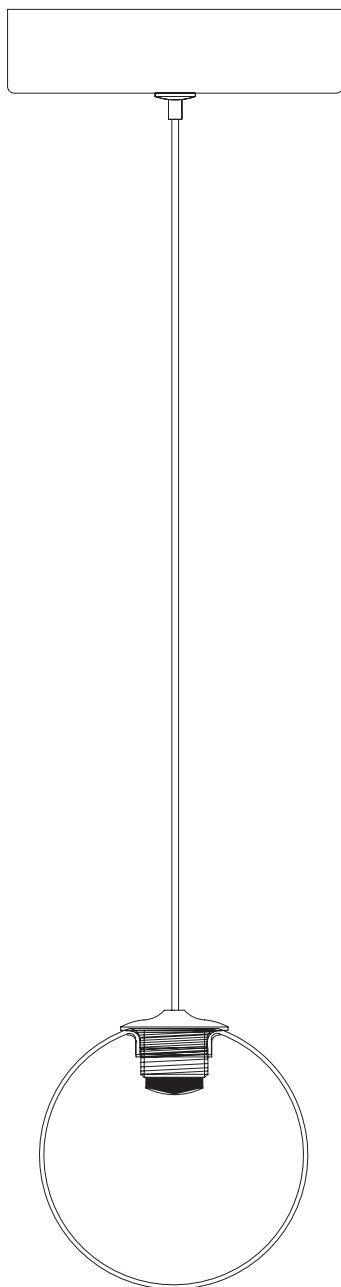

Модель 50232/1 LED

СВЕТИЛЬНИК ОБЩЕГО НАЗНАЧЕНИЯ
ПОДВЕСНОЙ СВЕТИЛЬНИК

EUROSVET®

ИНСТРУКЦИЯ ПО СБОРКЕ

Комплекующая часть	Кол-во, шт.
Крепежная планка	1
Потолочная чаша	1
Подвес	1
Плафон	1

- Установка приобретённого светильника должна производиться сертифицированным электриком!
- Отключайте электропитание перед установкой светильника!
- Используйте перчатки при монтаже ламп – это существенно продлевает срок их службы!
- До полного окончания сборки не выбрасывайте оберточную бумагу: в ней могут оставаться отдельные элементы люстры или случайно отсоединившиеся хрусталики!
- Не допускайте перепадов напряжения в сети выше 240В.
- При чистке арматуры используйте мягкую салфетку с чистящими средствами, специально предназначенными для металлических гальванизированных изделий.
- Запрещается монтаж светильников на любых легкоплавких, легковоспламеняющихся и токопроводящих поверхностях.
- Действие гарантии не распространяется на случаи нарушения правил эксплуатации, неправильной установки оборудования, внесения изменений в конструкцию светильника, невыполнения периодических профилактических работ или небрежности со стороны покупателя или третьих лиц. Действие гарантии не распространяется также на возможный дополнительный ущерб или дополнительные расходы, например, на отделку интерьера.