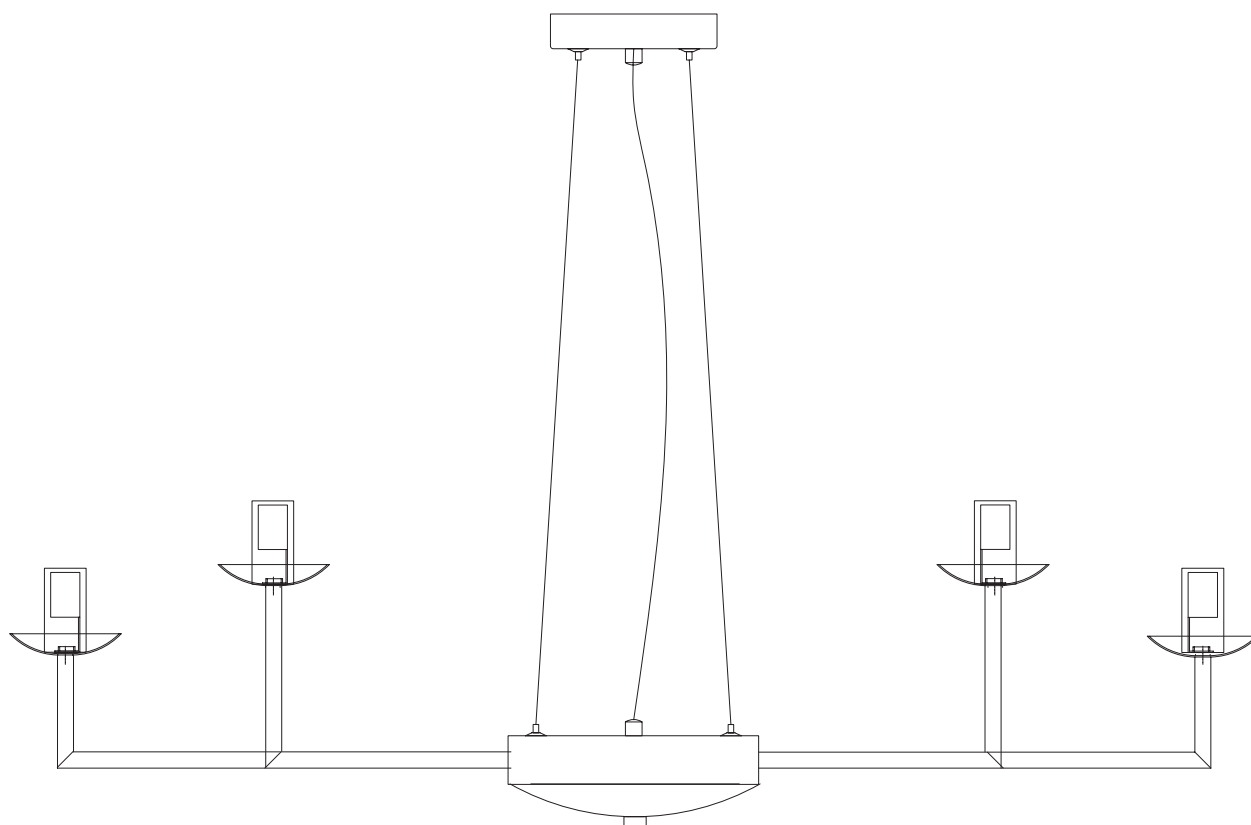

Модель 60150/18

СВЕТИЛЬНИК ОБЩЕГО НАЗНАЧЕНИЯ
ПОДВЕСНОЙ СВЕТИЛЬНИК

EUROSVET®

ИНСТРУКЦИЯ ПО СБОРКЕ

Комплекующая часть	Кол-во, шт.
Крепежная планка	1
Потолочная чаша	1
Центральный провод	1
Рожок	18
Подвес	3
Плафон патрона	18
Декоративная гайка	3