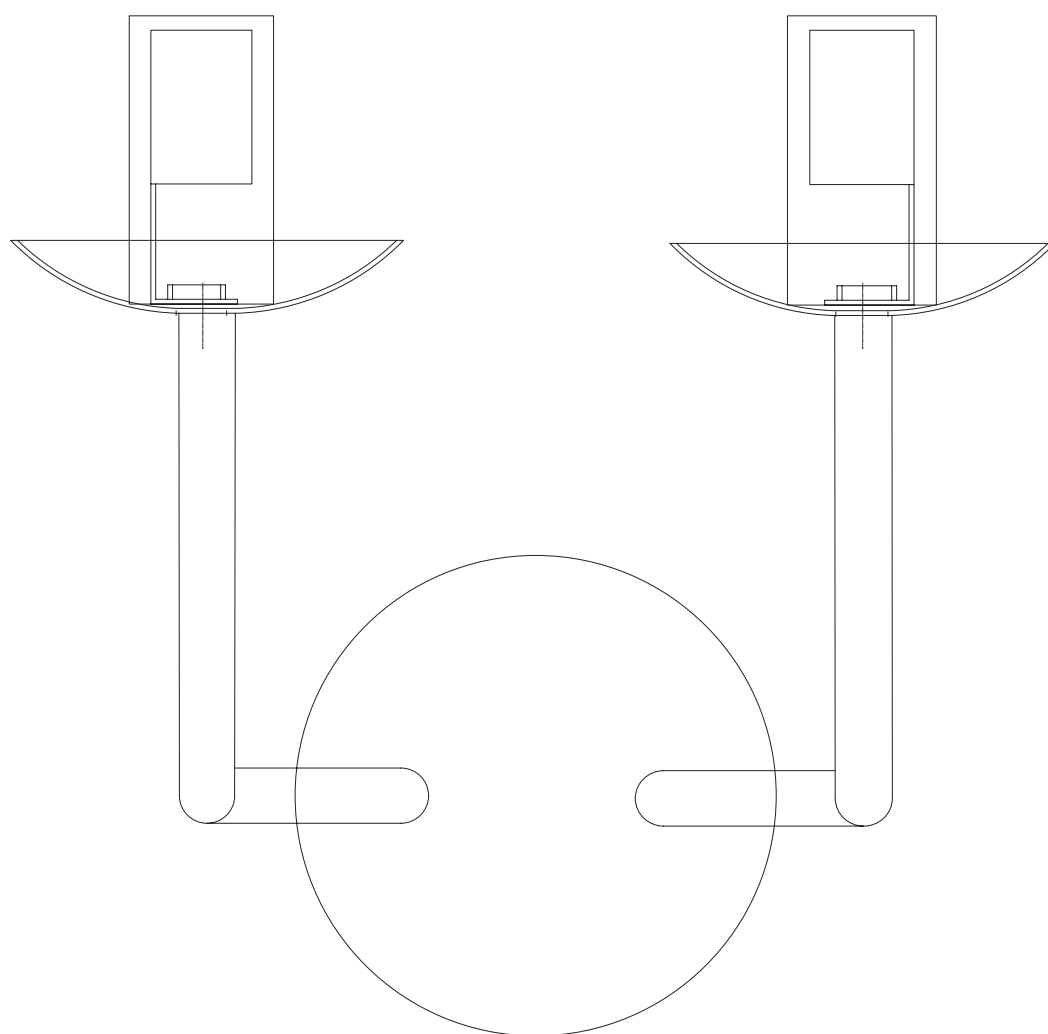

# Модель 60150/2

СВЕТИЛЬНИК ОБЩЕГО НАЗНАЧЕНИЯ  
НАСТЕННЫЙ СВЕТИЛЬНИК | EUROSVET®

## ИНСТРУКЦИЯ ПО СБОРКЕ

Комплекующая часть	Кол-во, шт.
Крепежная планка	1
Настенная чаша	1
Плафон патрона	2
Рожок	2

- Установка приобретённого светильника должна производиться сертифицированным электриком!
- Отключайте электропитание перед установкой светильника!
- Используйте перчатки при монтаже ламп – это существенно продлевает срок их службы!
- До полного окончания сборки не выбрасывайте оберточную бумагу: в ней могут оставаться отдельные элементы люстры или случайно отсоединившиеся хрусталики!
- Не допускайте перепадов напряжения в сети выше 240В.
- При чистке арматуры используйте мягкую салфетку с чистящими средствами, специально предназначенными для металлических гальванизированных изделий.
- Запрещается монтаж светильников на любых легкоплавких, легковоспламеняющихся и токопроводящих поверхностях.
- Действие гарантии не распространяется на случаи нарушения правил эксплуатации, неправильной установки оборудования, внесения изменений в конструкцию светильника, невыполнения периодических профилактических работ или небрежности со стороны покупателя или третьих лиц. Действие гарантии не распространяется также на возможный дополнительный ущерб или дополнительные расходы, например, на отделку интерьера.