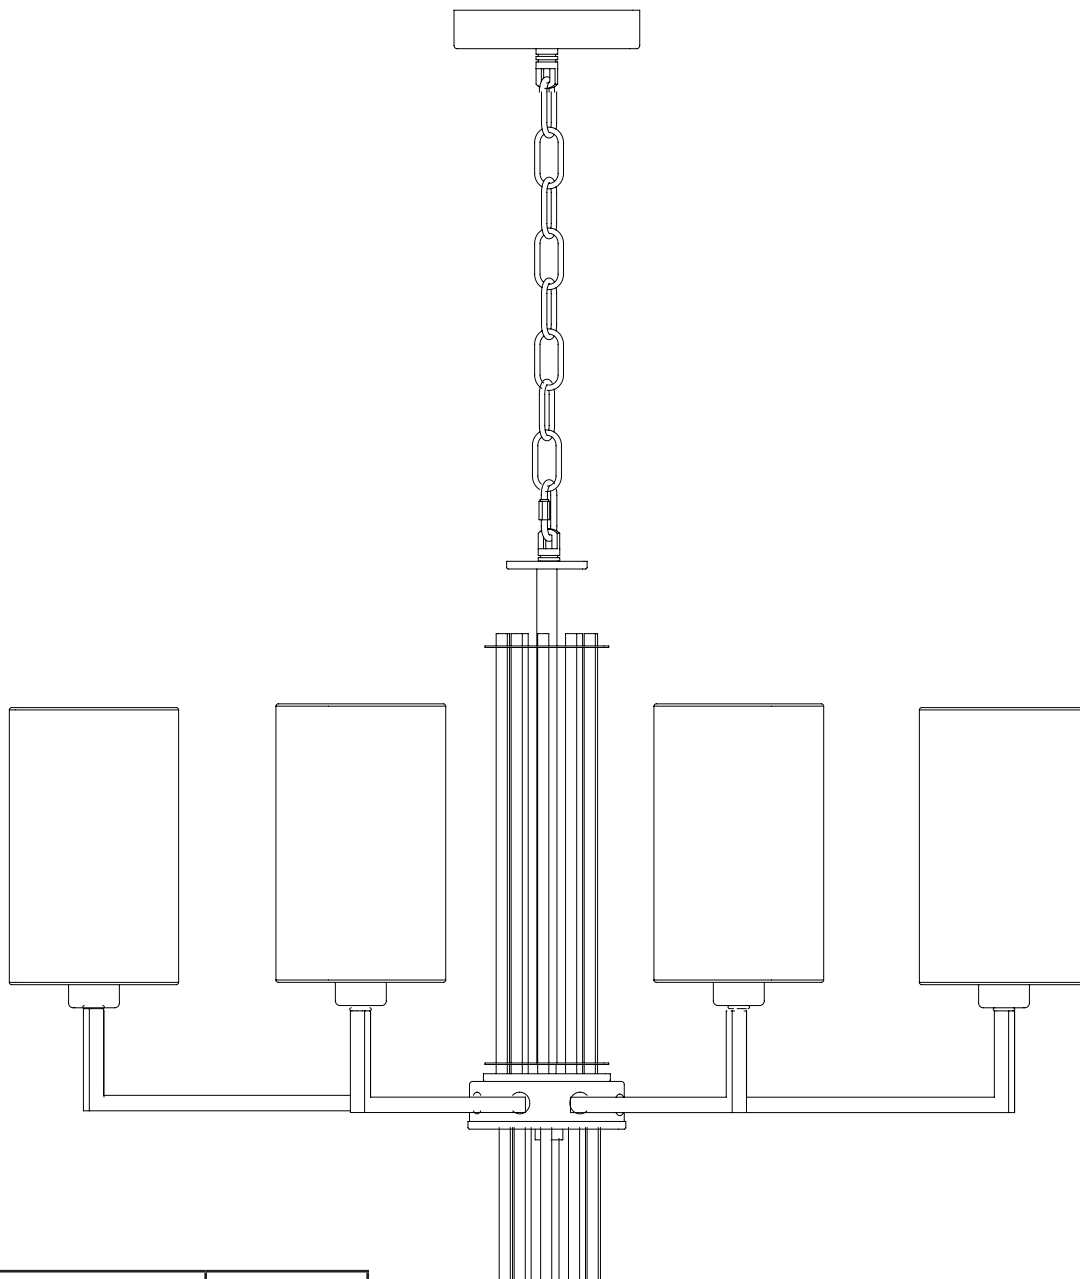

Модель 60134/8

СВЕТИЛЬНИК ОБЩЕГО НАЗНАЧЕНИЯ
ПОДВЕСНОЙ СВЕТИЛЬНИК

EUROSVET®

ИНСТРУКЦИЯ ПО СБОРКЕ

Комплекующая часть	Кол-во, шт.
Крепежная планка	1
Потолочная чаша	1
Центральный провод	1
Рожок	8
Подвес	1
Декоративная гайка	3
Плафоны	8
Декоративная трубка	14