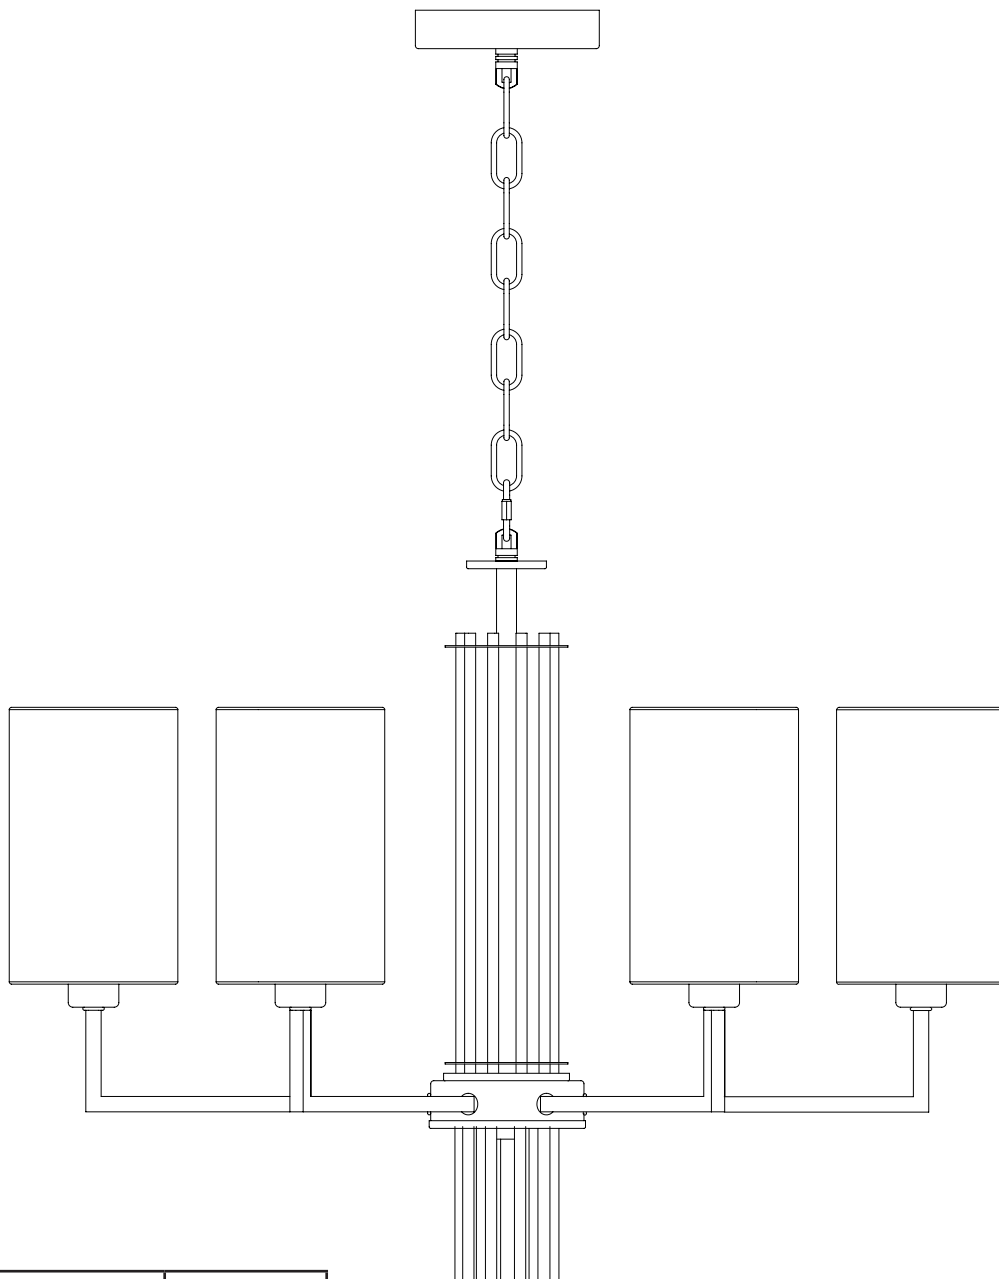

# Модель 60134/6

СВЕТИЛЬНИК ОБЩЕГО НАЗНАЧЕНИЯ  
ПОДВЕСНОЙ СВЕТИЛЬНИК

EUROSVET®

## ИНСТРУКЦИЯ ПО СБОРКЕ

Комплекующая часть	Кол-во, шт.
Крепежная планка	1
Потолочная чаша	1
Центральный провод	1
Рожок	6
Подвес	1
Декоративная гайка	3
Плафоны	6
Декоративная трубка	14

- Установка приобретённого светильника должна производиться сертифицированным электриком!
- Отключайте электропитание перед установкой светильника!
- Используйте перчатки при монтаже ламп – это существенно продлевает срок их службы!
- До полного окончания сборки не выбрасывайте оберточную бумагу: в ней могут оставаться отдельные элементы люстры или случайно отсоединившиеся хрусталики!
- Не допускайте перепадов напряжения в сети выше 240В.
- При чистке арматуры используйте мягкую салфетку с чистящими средствами, специально предназначенными для металлических гальванизированных изделий.
- Запрещается монтаж светильников на любых легкоплавких, легковоспламеняющихся и токопроводящих поверхностях.
- Действие гарантии не распространяется на случаи нарушения правил эксплуатации, неправильной установки оборудования, внесения изменений в конструкцию светильника, невыполнения периодических профилактических работ или небрежности со стороны покупателя или третьих лиц. Действие гарантии не распространяется также на возможный дополнительный ущерб или дополнительные расходы, например, на отделку интерьера.