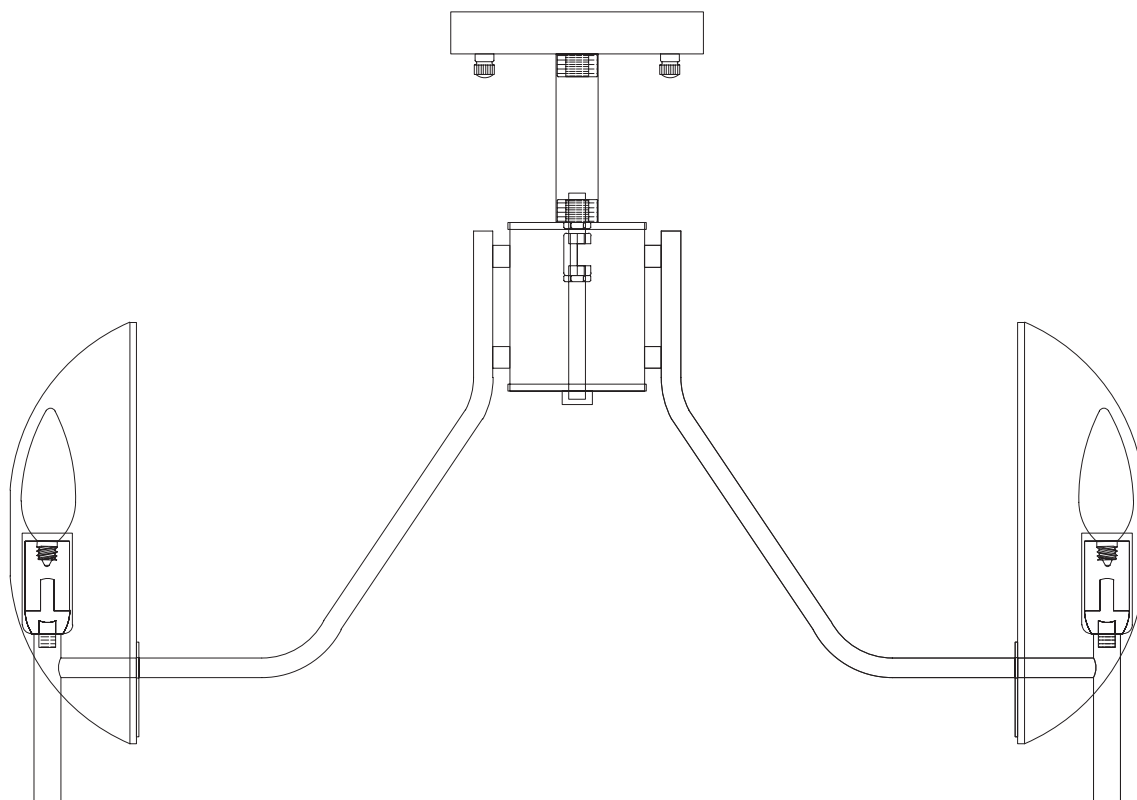

Модель 60135/6

СВЕТИЛЬНИК ОБЩЕГО НАЗНАЧЕНИЯ
ПОТОЛОЧНЫЙ СВЕТИЛЬНИК | EUROSVET®

ИНСТРУКЦИЯ ПО СБОРКЕ

Комплекующая часть	Кол-во, шт.
Крепежная планка	1
Потолочная чаша	1
Центральная часть	1
Рожок	6
Нижняя чаша	1
Плафон	6
Декоративная гайка	3