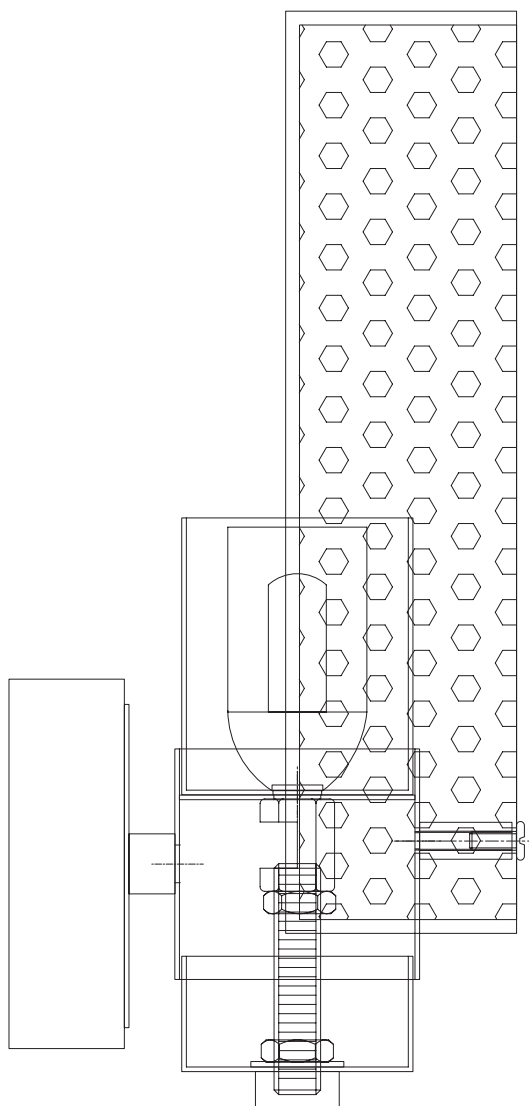

Модель 70139/1

СВЕТИЛЬНИК ОБЩЕГО НАЗНАЧЕНИЯ
НАСТЕННЫЙ СВЕТИЛЬНИК

EUROSVET®

ИНСТРУКЦИЯ ПО СБОРКЕ

Комплекующая часть	Кол-во, шт.
Крепежная планка	1
Настенная чаша	1
Рожок	1
Декоративный элемент	1

- Установка приобретённого светильника должна производиться сертифицированным электриком!
- Отключайте электропитание перед установкой светильника!
- Используйте перчатки при монтаже ламп – это существенно продлевает срок их службы!
- До полного окончания сборки не выбрасывайте оберточную бумагу: в ней могут оставаться отдельные элементы люстры или случайно отсоединившиеся хрусталики!
- Не допускайте перепадов напряжения в сети выше 240В.
- При чистке арматуры используйте мягкую салфетку с чистящими средствами, специально предназначенными для металлических гальванизированных изделий.
- Запрещается монтаж светильников на любых легкоплавких, легковоспламеняющихся и токопроводящих поверхностях.
- Действие гарантии не распространяется на случаи нарушения правил эксплуатации, неправильной установки оборудования, внесения изменений в конструкцию светильника, невыполнения периодических профилактических работ или небрежности со стороны покупателя или третьих лиц. Действие гарантии не распространяется также на возможный дополнительный ущерб или дополнительные расходы, например, на отделку интерьера.