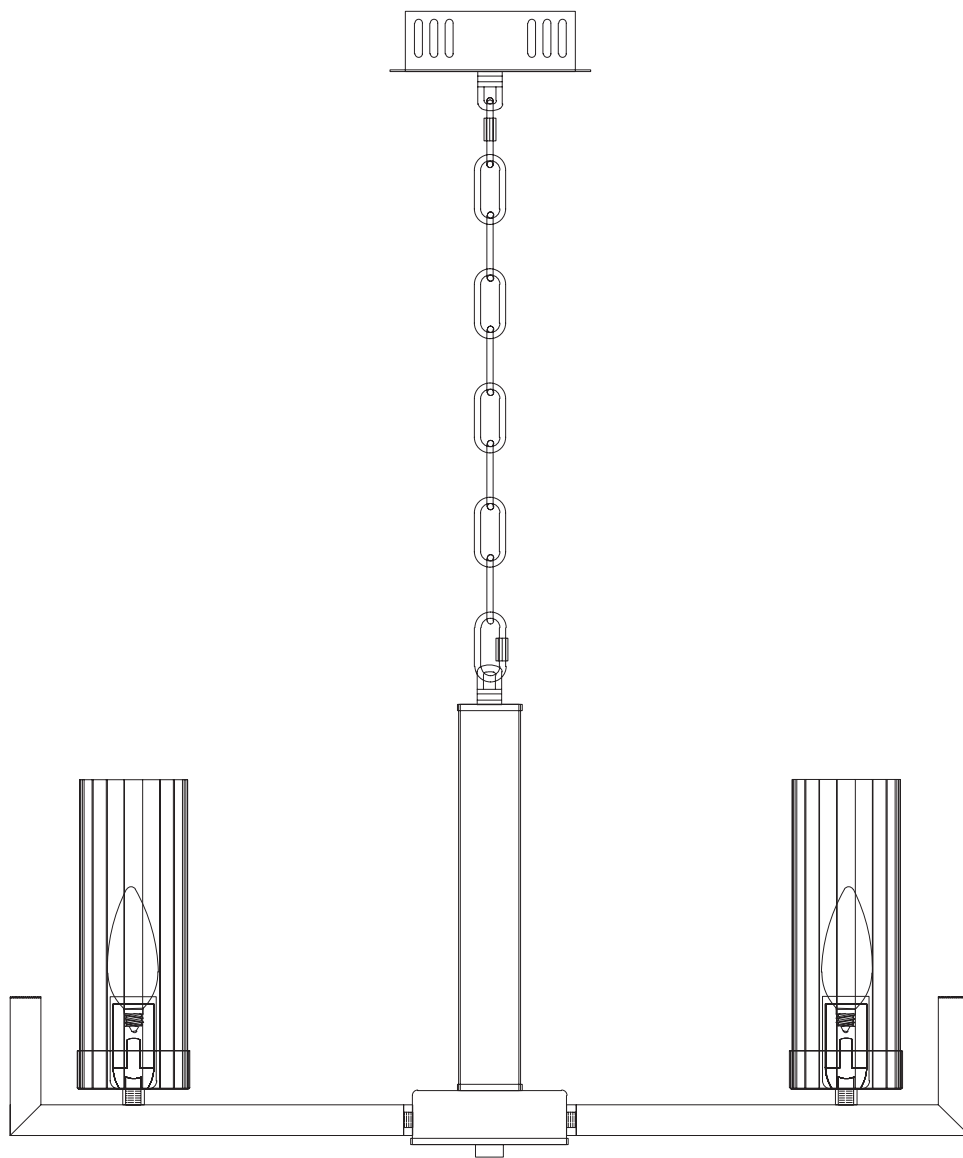

Модель 60133/6

СВЕТИЛЬНИК ОБЩЕГО НАЗНАЧЕНИЯ
ПОДВЕСНОЙ СВЕТИЛЬНИК

EUROSVET®

ИНСТРУКЦИЯ ПО СБОРКЕ

Комплекующая часть	Кол-во, шт.
Крепежная планка	1
Потолочная чаша	1
Центральная часть	1
Цепь	1
Нижняя чаша	1
Рожок	6
Декоративная гайка	1
Плафон	6