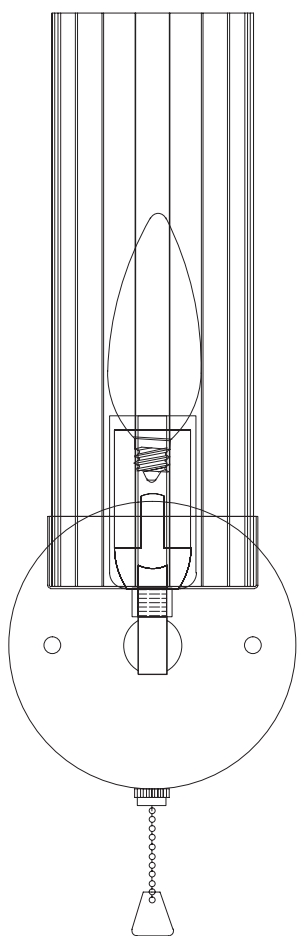

Модель 60133/1

СВЕТИЛЬНИК ОБЩЕГО НАЗНАЧЕНИЯ
НАСТЕННЫЙ СВЕТИЛЬНИК

EUROSVET®

ИНСТРУКЦИЯ ПО СБОРКЕ

Комплекующая часть	Кол-во, шт.
Крепежная планка	1
Настенная чаша	1
Рожок	1
Плафон	1

- Установка приобретённого светильника должна производиться сертифицированным электриком!
- Отключайте электропитание перед установкой светильника!
- Используйте перчатки при монтаже ламп – это существенно продлевает срок их службы!
- До полного окончания сборки не выбрасывайте оберточную бумагу: в ней могут оставаться отдельные элементы люстры или случайно отсоединившиеся хрусталики!
- Не допускайте перепадов напряжения в сети выше 240В.
- При чистке арматуры используйте мягкую салфетку с чистящими средствами, специально предназначенными для металлических гальванизированных изделий.
- Запрещается монтаж светильников на любых легкоплавких, легковоспламеняющихся и токопроводящих поверхностях.
- Действие гарантии не распространяется на случаи нарушения правил эксплуатации, неправильной установки оборудования, внесения изменений в конструкцию светильника, невыполнения периодических профилактических работ или небрежности со стороны покупателя или третьих лиц. Действие гарантии не распространяется также на возможный дополнительный ущерб или дополнительные расходы, например, на отделку интерьера.