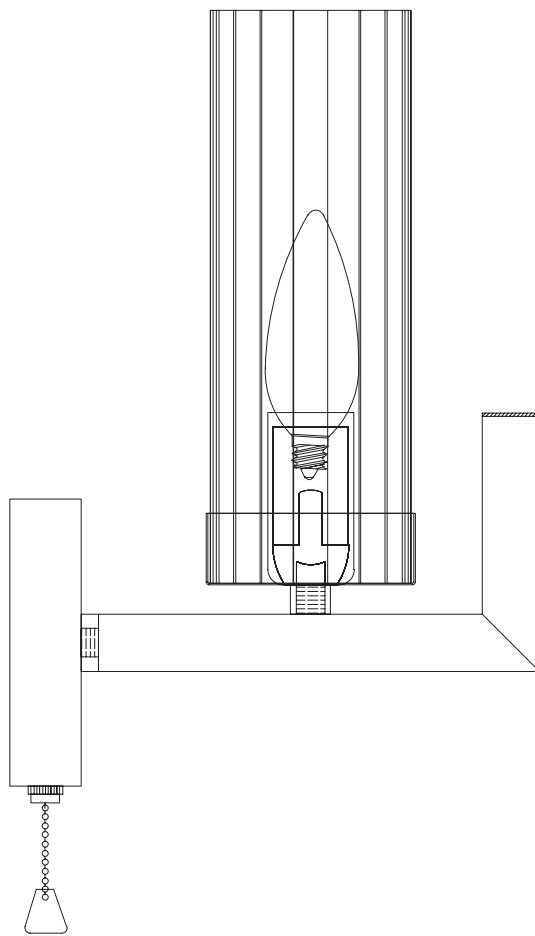

Модель 60133/1

СВЕТИЛЬНИК ОБЩЕГО НАЗНАЧЕНИЯ
НАСТЕННЫЙ СВЕТИЛЬНИК

EUROSVET®

ИНСТРУКЦИЯ ПО СБОРКЕ

Комплекующая часть	Кол-во, шт.
Крепежная планка	1
Настенная чаша	1
Рожок	1
Плафон	1

- Установка приобретённого светильника должна производиться сертифицированным электриком!
- Отключайте электропитание перед установкой светильника!
- Используйте перчатки при монтаже ламп – это существенно продлевает срок их службы!
- До полного окончания сборки не выбрасывайте оберточную бумагу: в ней могут оставаться отдельные элементы люстры или случайно отсоединившиеся хрусталики!
- Не допускайте перепадов напряжения в сети выше 240В.
- При чистке арматуры используйте мягкую салфетку с чистящими средствами, специально предназначенными для металлических гальванизированных изделий.
- Запрещается монтаж светильников на любых легкоплавких, легковоспламеняющихся и токопроводящих поверхностях.
- Действие гарантии не распространяется на случаи нарушения правил эксплуатации, неправильной установки оборудования, внесения изменений в конструкцию светильника, невыполнения периодических профилактических работ или небрежности со стороны покупателя или третьих лиц. Действие гарантии не распространяется также на возможный дополнительный ущерб или дополнительные расходы, например, на отделку интерьера.