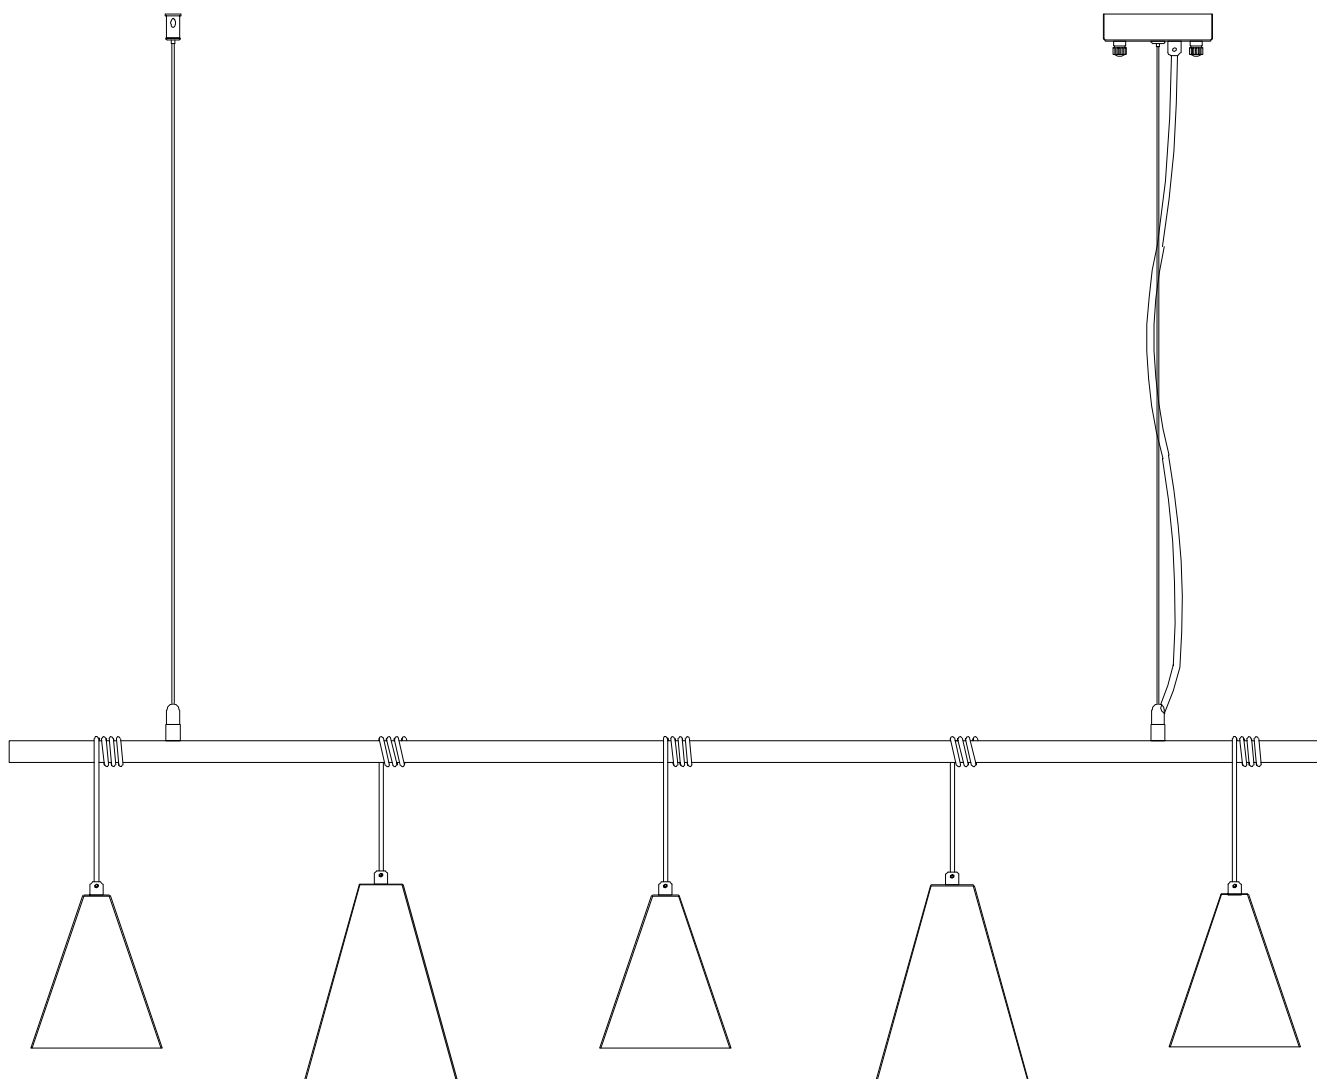

# Модель 50088/5

СВЕТИЛЬНИК ОБЩЕГО НАЗНАЧЕНИЯ  
ПОДВЕСНОЙ СВЕТИЛЬНИК | EUROSVET®

## ИНСТРУКЦИЯ ПО СБОРКЕ

Комплекующая часть	Кол-во, шт.
Крепежная планка	1
Основание	1
Декоративная гайка	2
Потолочная чаша	1

- Установка приобретённого светильника должна производиться сертифицированным электриком!
- Отключайте электропитание перед установкой светильника!
- Используйте перчатки при монтаже ламп – это существенно продлевает срок их службы!
- До полного окончания сборки не выбрасывайте оберточную бумагу: в ней могут оставаться отдельные элементы люстры или случайно отсоединившиеся хрусталики!
- Не допускайте перепадов напряжения в сети выше 240В.
- При чистке арматуры используйте мягкую салфетку с чистящими средствами, специально предназначенными для металлических гальванизированных изделий.
- Запрещается монтаж светильников на любых легкоплавких, легковоспламеняющихся и токопроводящих поверхностях.
- Действие гарантии не распространяется на случаи нарушения правил эксплуатации, неправильной установки оборудования, внесения изменений в конструкцию светильника, невыполнения периодических профилактических работ или небрежности со стороны покупателя или третьих лиц. Действие гарантии не распространяется также на возможный дополнительный ущерб или дополнительные расходы, например, на отделку интерьера.