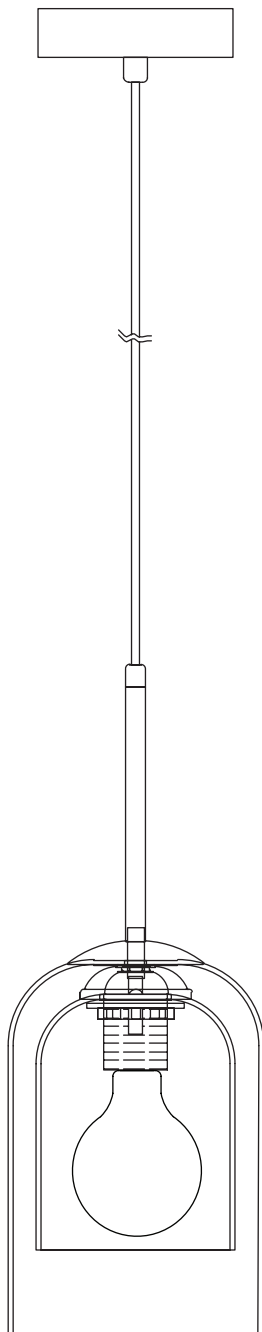

Модель 50228/1

СВЕТИЛЬНИК ОБЩЕГО НАЗНАЧЕНИЯ
ПОДВЕСНОЙ СВЕТИЛЬНИК | EUROSVET®

ИНСТРУКЦИЯ ПО СБОРКЕ

Комплекующая часть	Кол-во, шт.
Крепёжная планка	1
Потолочная чаша	1
Подвес	1
Плафон	1
Юбка патрона	1
Стакан патрона	1