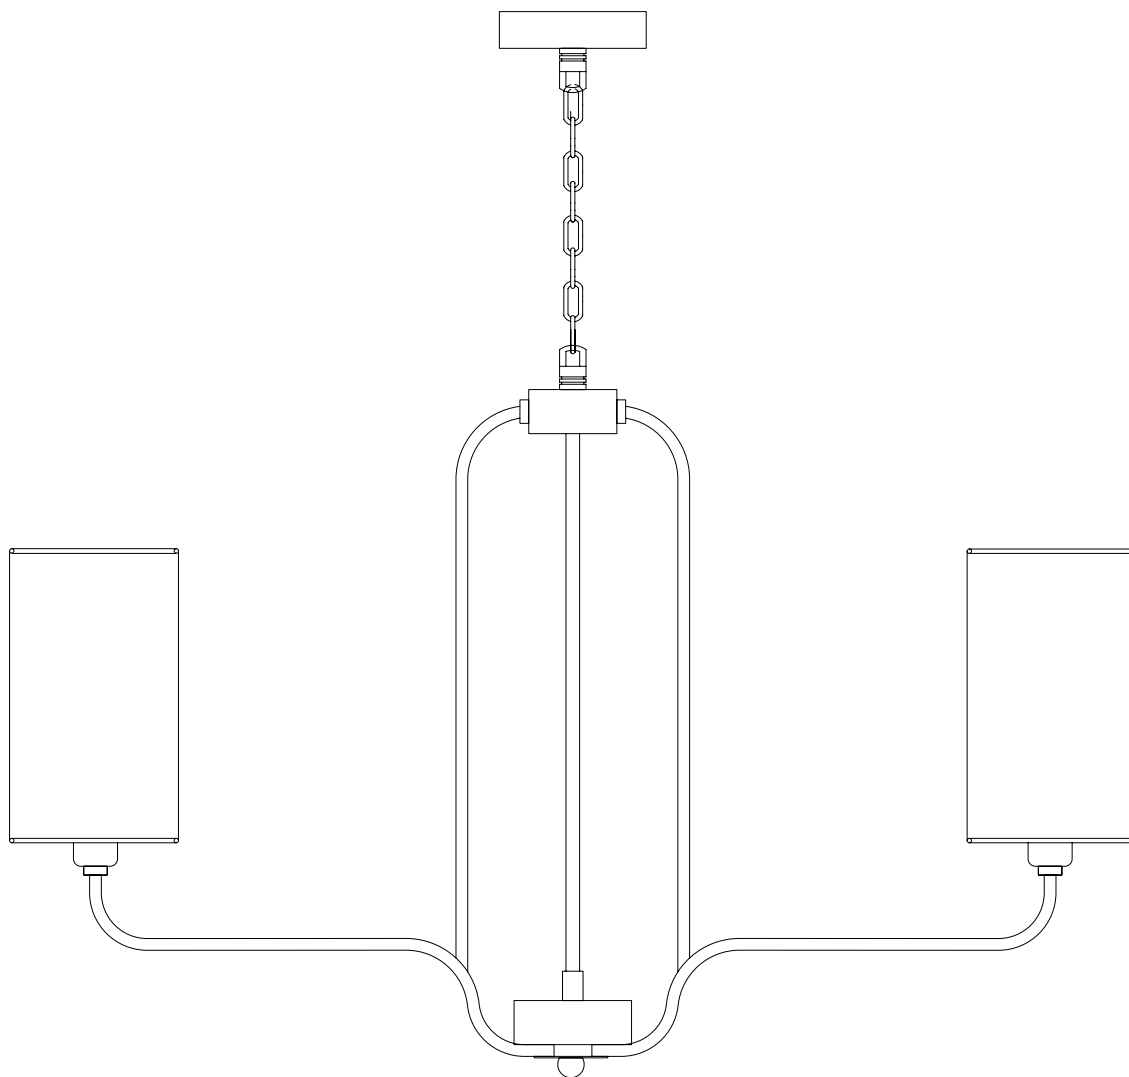

Модель 60128/6

СВЕТИЛЬНИК ОБЩЕГО НАЗНАЧЕНИЯ
ПОДВЕСНОЙ СВЕТИЛЬНИК | EUROSVET®

ИНСТРУКЦИЯ ПО СБОРКЕ

Комплекующая часть	Кол-во, шт.
Крепёжная планка	1
Потолочная чаша	1
Цепь	1
Центральная часть	1
Нижняя чаша	1
Рожок	6
Декоративная гайка	1
Юбка патрона	6
Абажур	6