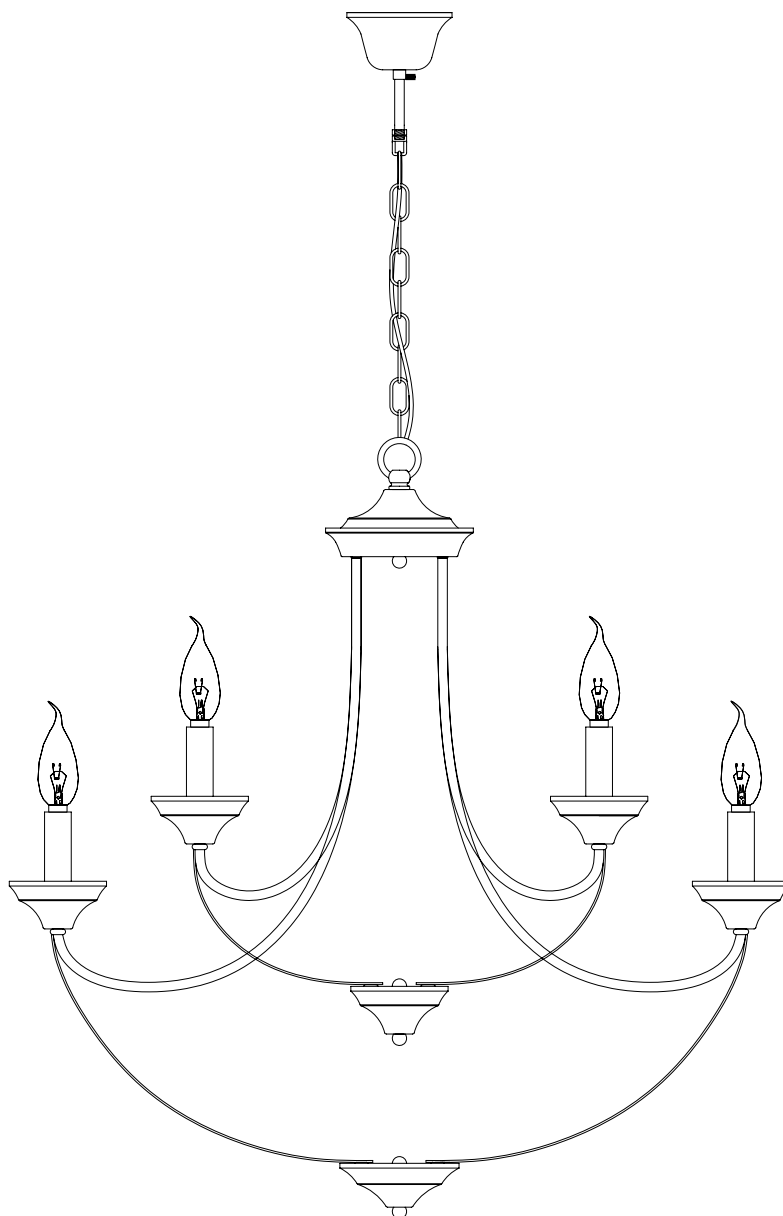

Модель 60098/9

СВЕТИЛЬНИК ОБЩЕГО НАЗНАЧЕНИЯ
ПОДВЕСНОЙ СВЕТИЛЬНИК

EUROSVET®

ИНСТРУКЦИЯ ПО СБОРКЕ

Комплекующая часть	Кол-во, шт.
Крепежная планка	1
Центральная часть	1
Потолочная чаша	1
Цепь	1
Декоративная гайка	3
Рожок	9
Центральный провод	1
Нижняя чаша	2
Стакан патрона	9
Подсвечник	9