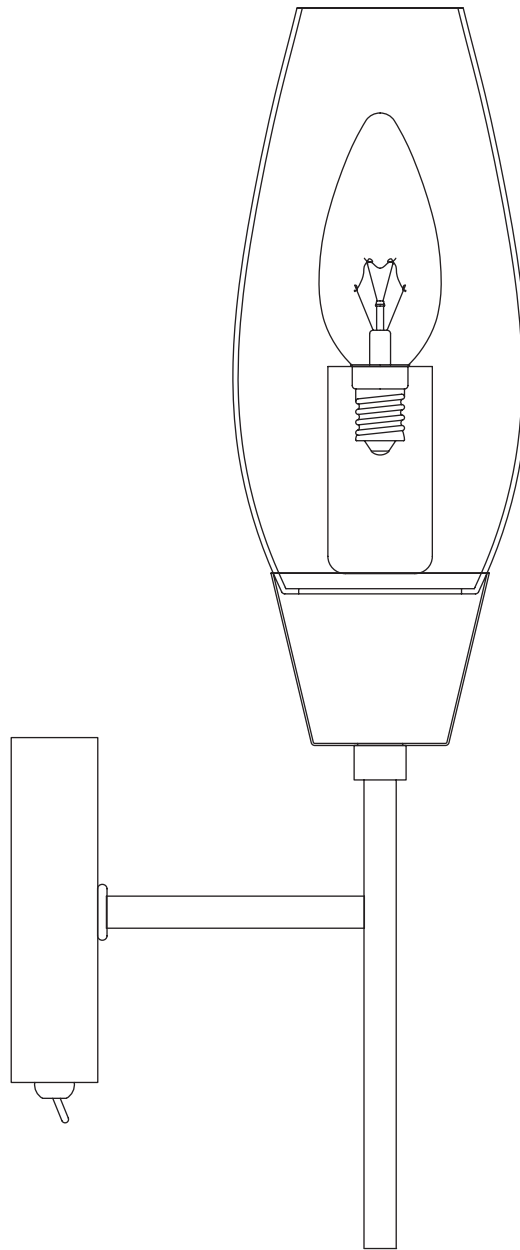

Модель 60140/1

СВЕТИЛЬНИК ОБЩЕГО НАЗНАЧЕНИЯ
НАСТЕННЫЙ СВЕТИЛЬНИК

EUROSVET®

ИНСТРУКЦИЯ ПО СБОРКЕ

Комплекующая часть	Кол-во, шт.
Крепежная планка	1
Настенная чаша	1
Рожок	1
Плафон	1

- Установка приобретённого светильника должна производиться сертифицированным электриком!
- Отключайте электропитание перед установкой светильника!
- Используйте перчатки при монтаже ламп – это существенно продлевает срок их службы!
- До полного окончания сборки не выбрасывайте оберточную бумагу: в ней могут оставаться отдельные элементы люстры или случайно отсоединившиеся хрусталики!
- Не допускайте перепадов напряжения в сети выше 240В.
- При чистке арматуры используйте мягкую салфетку с чистящими средствами, специально предназначенными для металлических гальванизированных изделий.
- Запрещается монтаж светильников на любых легкоплавких, легковоспламеняющихся и токопроводящих поверхностях.
- Действие гарантии не распространяется на случаи нарушения правил эксплуатации, неправильной установки оборудования, внесения изменений в конструкцию светильника, невыполнения периодических профилактических работ или небрежности со стороны покупателя или третьих лиц. Действие гарантии не распространяется также на возможный дополнительный ущерб или дополнительные расходы, например, на отделку интерьера.