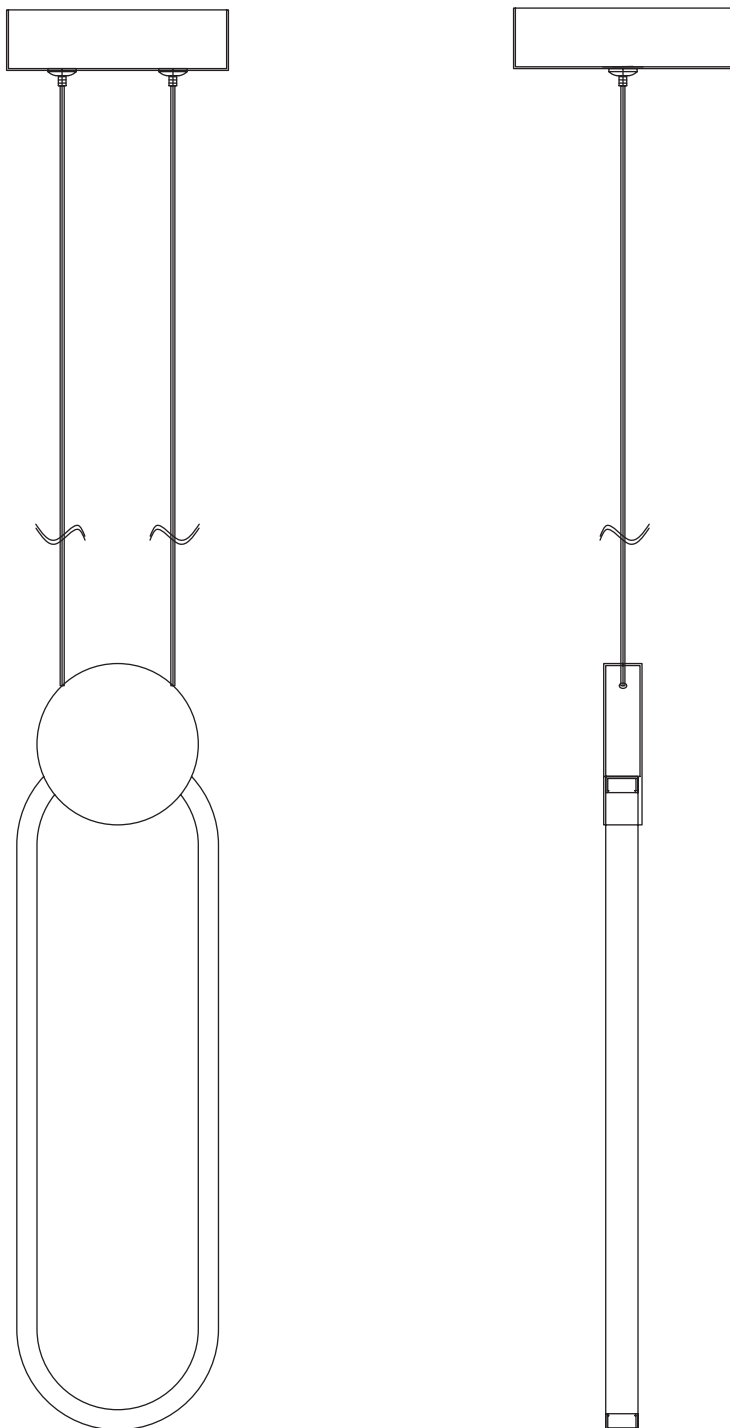

Модель 50218/1 LED

СВЕТИЛЬНИК ОБЩЕГО НАЗНАЧЕНИЯ
ПОДВЕСНОЙ СВЕТИЛЬНИК

EUROSVET®

ИНСТРУКЦИЯ ПО СБОРКЕ

Комплекующая часть	Кол-во, шт.
Крепёжная планка	1
Потолочная чаша	1
Подвес	1

- Установка приобретённого светильника должна производиться сертифицированным электриком!
- Отключайте электропитание перед установкой светильника!
- Используйте перчатки при монтаже ламп – это существенно продлевает срок их службы!
- До полного окончания сборки не выбрасывайте оберточную бумагу: в ней могут оставаться отдельные элементы люстры или случайно отсоединившиеся хрусталики!
- Не допускайте перепадов напряжения в сети выше 240В.
- При чистке арматуры используйте мягкую салфетку с чистящими средствами, специально предназначенными для металлических гальванизированных изделий.
- Запрещается монтаж светильников на любых легкоплавких, легковоспламеняющихся и токопроводящих поверхностях.
- Действие гарантии не распространяется на случаи нарушения правил эксплуатации, неправильной установки оборудования, внесения изменений в конструкцию светильника, невыполнения периодических профилактических работ или небрежности со стороны покупателя или третьих лиц. Действие гарантии не распространяется также на возможный дополнительный ущерб или дополнительные расходы, например, на отделку интерьера.