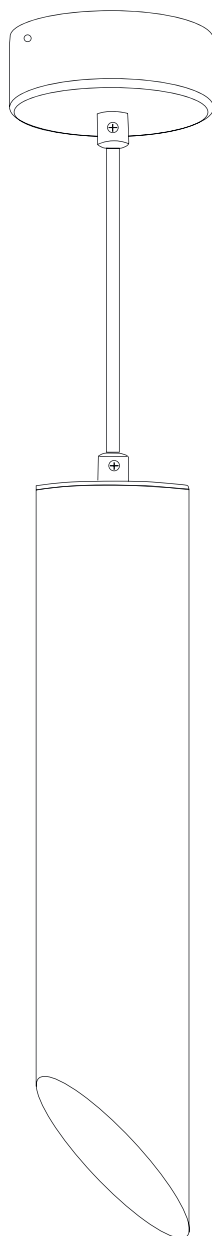

Модель 7011 MR16

СВЕТИЛЬНИК ОБЩЕГО НАЗНАЧЕНИЯ
ПОДВЕСНОЙ СВЕТИЛЬНИК

EUROSVET®

ИНСТРУКЦИЯ ПО СБОРКЕ

Комплекующая часть	Кол-во, шт.
Крепежная планка	1
Потолочная чаша	1
Подвес	1
Плафон	1

- Установка приобретённого светильника должна производиться сертифицированным электриком!
- Отключайте электропитание перед установкой светильника!
- Используйте перчатки при монтаже ламп – это существенно продлевает срок их службы!
- До полного окончания сборки не выбрасывайте оберточную бумагу: в ней могут оставаться отдельные элементы люстры или случайно отсоединившиеся хрусталики!
- Не допускайте перепадов напряжения в сети выше 240В.
- При чистке арматуры используйте мягкую салфетку с чистящими средствами, специально предназначенными для металлических гальванизированных изделий.
- Запрещается монтаж светильников на любых легкоплавких, легковоспламеняющихся и токопроводящих поверхностях.
- Действие гарантии не распространяется на случаи нарушения правил эксплуатации, неправильной установки оборудования, внесения изменений в конструкцию светильника, невыполнения периодических профилактических работ или небрежности со стороны покупателя или третьих лиц. Действие гарантии не распространяется также на возможный дополнительный ущерб или дополнительные расходы, например, на отделку интерьера.