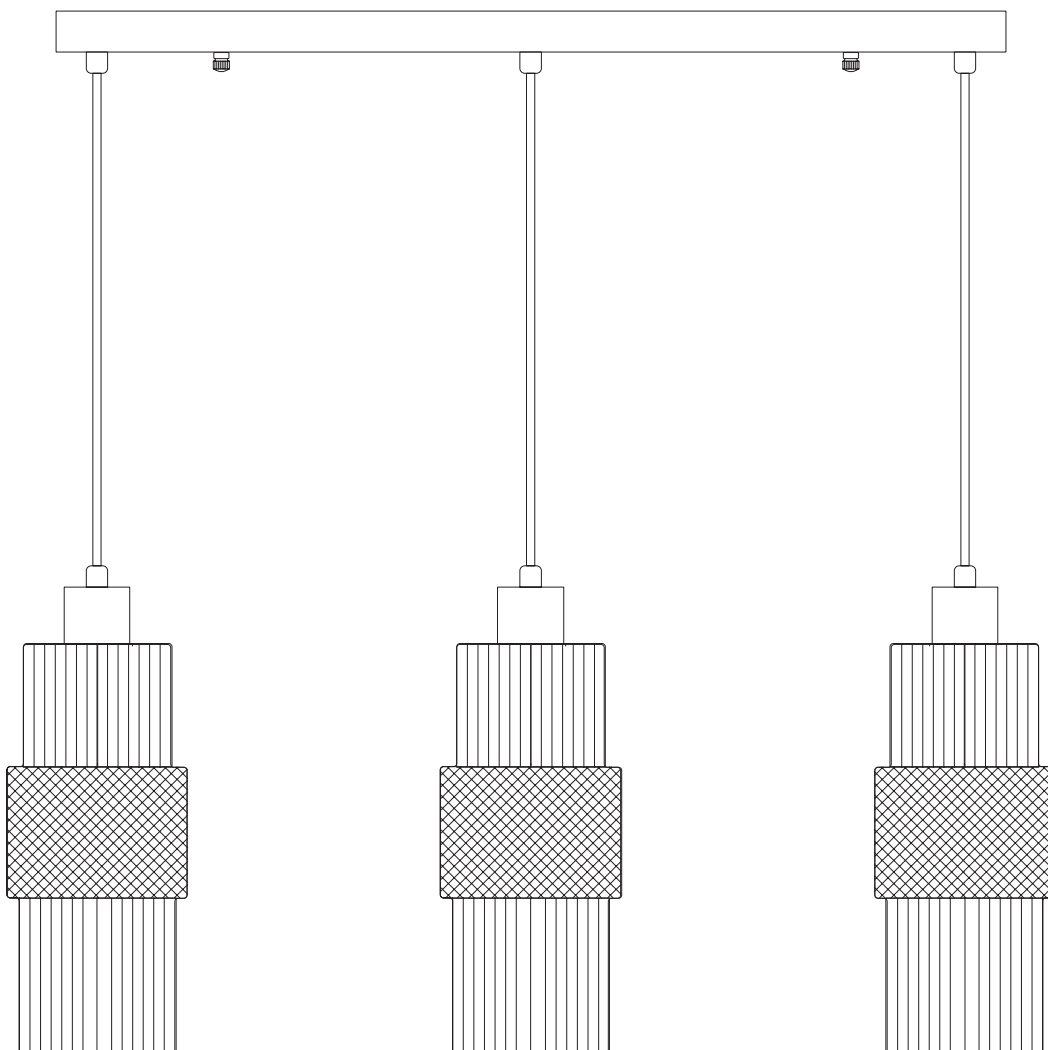

Модель 50209/3

СВЕТИЛЬНИК ОБЩЕГО НАЗНАЧЕНИЯ
ПОДВЕСНОЙ СВЕТИЛЬНИК

EUROSVET®

ИНСТРУКЦИЯ ПО СБОРКЕ

Комплекующая часть	Кол-во, шт.
Крепежная планка	1
Потолочная чаша	1
Подвес	3
Плафон	3
Юбка патрона	3
Декоративная гайка	2