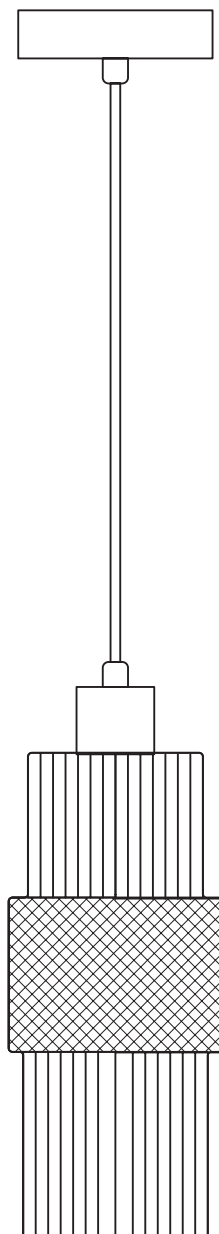

# Модель 50209/1

СВЕТИЛЬНИК ОБЩЕГО НАЗНАЧЕНИЯ  
ПОДВЕСНОЙ СВЕТИЛЬНИК

EUROSVET®

## ИНСТРУКЦИЯ ПО СБОРКЕ

Комплекующая часть	Кол-во, шт.
Крепежная планка	1
Потолочная чаша	1
Подвес	1
Плафон	1
Юбка патрона	1

- Установка приобретённого светильника должна производиться сертифицированным электриком!
- Отключайте электропитание перед установкой светильника!
- Используйте перчатки при монтаже ламп – это существенно продлевает срок их службы!
- До полного окончания сборки не выбрасывайте оберточную бумагу: в ней могут оставаться отдельные элементы люстры или случайно отсоединившиеся хрусталики!
- Не допускайте перепадов напряжения в сети выше 240В.
- При чистке арматуры используйте мягкую салфетку с чистящими средствами, специально предназначенными для металлических гальванизированных изделий.
- Запрещается монтаж светильников на любых легкоплавких, легковоспламеняющихся и токопроводящих поверхностях.
- Действие гарантии не распространяется на случаи нарушения правил эксплуатации, неправильной установки оборудования, внесения изменений в конструкцию светильника, невыполнения периодических профилактических работ или небрежности со стороны покупателя или третьих лиц. Действие гарантии не распространяется также на возможный дополнительный ущерб или дополнительные расходы, например, на отделку интерьера.