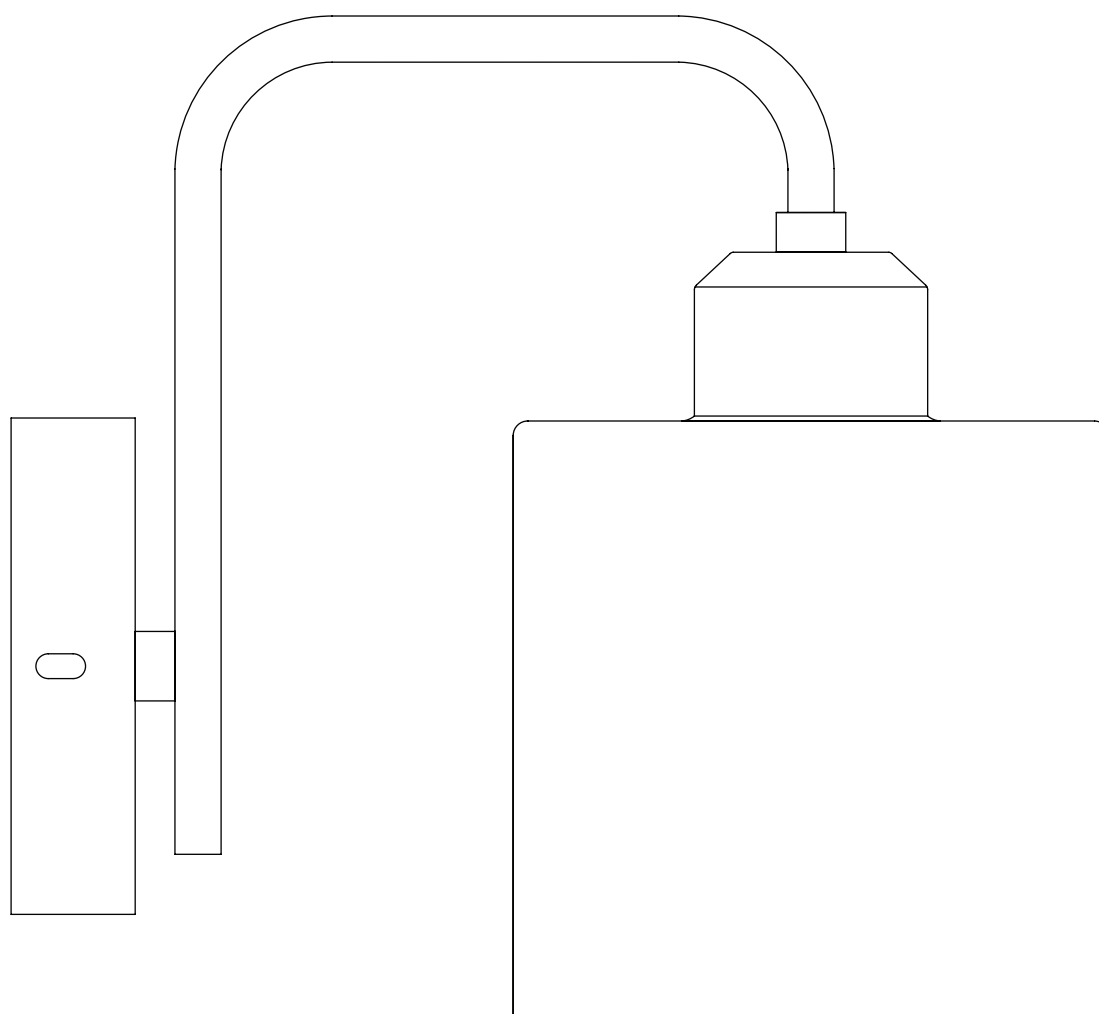

Модель 30176/1

СВЕТИЛЬНИК ОБЩЕГО НАЗНАЧЕНИЯ
НАСТЕННЫЙ СВЕТИЛЬНИК | EUROSVET®

ИНСТРУКЦИЯ ПО СБОРКЕ

Комплекующая часть	Кол-во, шт.
Крепёжная планка	1
Светильник в сборе	1
Плафон	1
Юбка патрона	1

- Установка приобретённого светильника должна производиться сертифицированным электриком!
- Отключайте электропитание перед установкой светильника!
- Используйте перчатки при монтаже ламп – это существенно продлевает срок их службы!
- До полного окончания сборки не выбрасывайте оберточную бумагу: в ней могут оставаться отдельные элементы люстры или случайно отсоединившиеся хрусталики!
- Не допускайте перепадов напряжения в сети выше 240В.
- При чистке арматуры используйте мягкую салфетку с чистящими средствами, специально предназначенными для металлических гальванизированных изделий.
- Запрещается монтаж светильников на любых легкоплавких, легковоспламеняющихся и токопроводящих поверхностях.
- Действие гарантии не распространяется на случаи нарушения правил эксплуатации, неправильной установки оборудования, внесения изменений в конструкцию светильника, невыполнения периодических профилактических работ или небрежности со стороны покупателя или третьих лиц. Действие гарантии не распространяется также на возможный дополнительный ущерб или дополнительные расходы, например, на отделку интерьера.