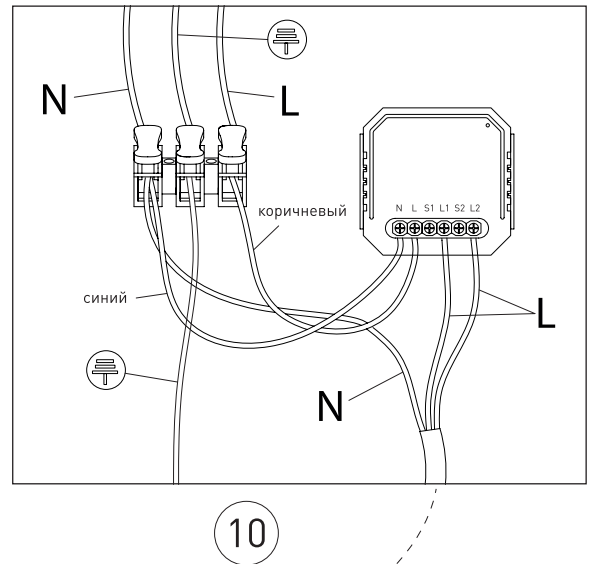

Комплектующая часть	Кол-во, шт.
Крепежная планка	1
Потолочная чаша	1
Рожок	3
Плафон	27
Декоративная гайка	3
Wi-Fi реле	1

СХЕМА СБОРКИ

## Схема подключения двухканального реле

- Распакуйте реле, убедитесь в отсутствии повреждений на корпусе.
- Закрепите модуль в распаечной коробке, или в подрозетнике, или в любом другом удобном месте, при условии безопасной эксплуатации устройства. Установка реле на бетонные стены, либо металлические поверхности может привести к уменьшению дальности управления устройством.
- Подключить устройство и электроприборы к реле согласно схеме.