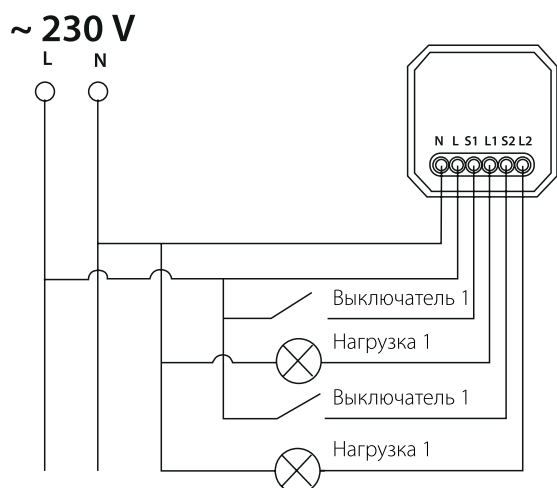

Комплектующая часть	Кол-во, шт.
Крепежная планка	1
Потолочная чаша	1
Рожок	3
Плафон	27
Декоративная гайка	3
Wi-Fi реле	1

СХЕМА СБОРКИ

## Схема подключения двухканального реле

- Распакуйте реле, убедитесь в отсутствии повреждений на корпусе.
- Закрепите модуль в распаечной коробке, или в подрозетнике, или в любом другом удобном месте, при условии безопасной эксплуатации устройства. Установка реле на бетонные стены, либо металлические поверхности может привести к уменьшению дальности управления устройством.
- Подключить устройство и электроприборы к реле согласно схеме.