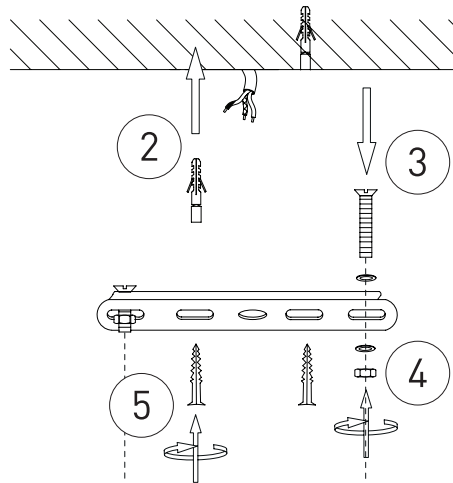

Комплектующая часть	Кол-во, шт.
Крепежная планка	1
Потолочная чаша	1
Рожок	3
Плафон	27
Декоративная гайка	3
Wi-Fi реле	1

СХЕМА СБОРКИ

## Схема подключения двухканального реле

- Распакуйте реле, убедитесь в отсутствии повреждений на корпусе.
- Закрепите модуль в распаечной коробке, или в подрозетнике, или в любом другом удобном месте, при условии безопасной эксплуатации устройства. Установка реле на бетонные стены, либо металлические поверхности может привести к уменьшению дальности управления устройством.
- Подключить устройство и электроприборы к реле согласно схеме.