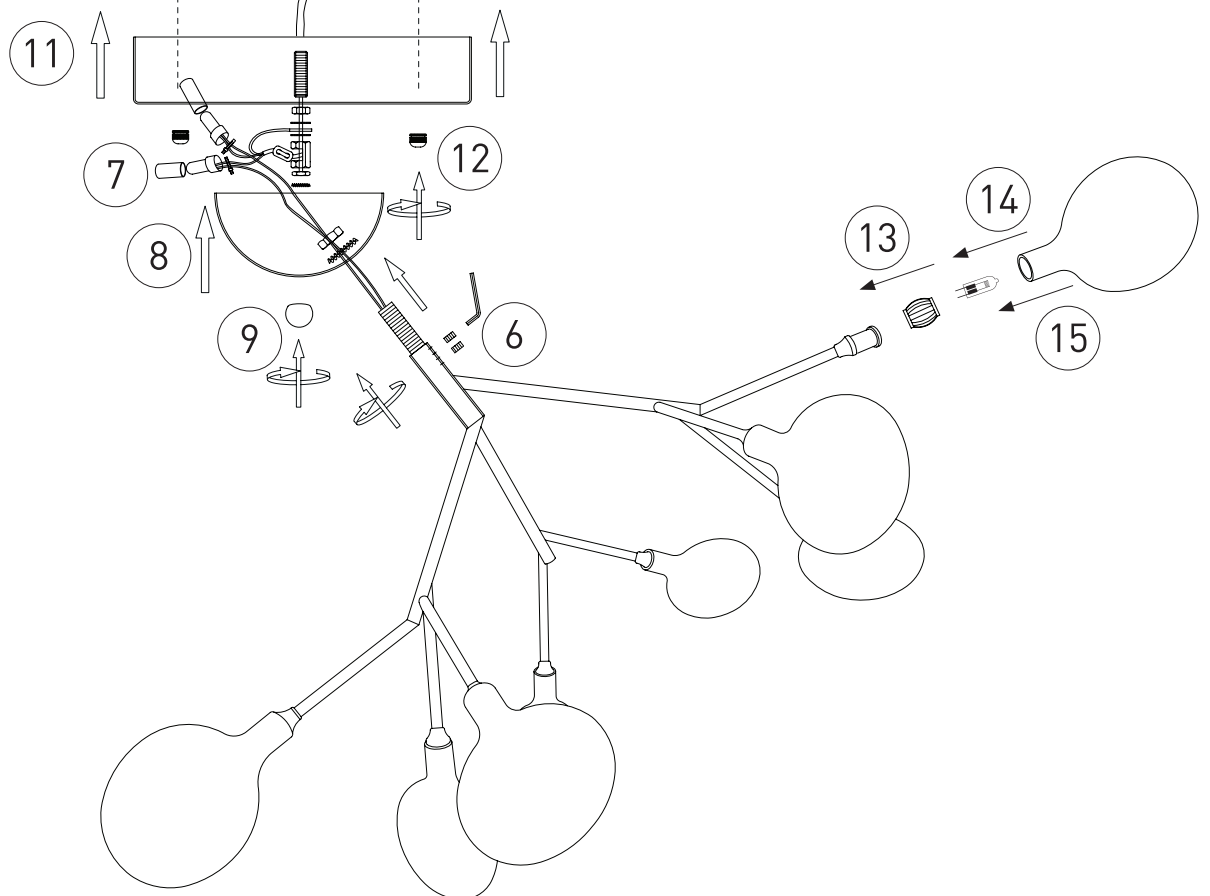

Комплектующая часть	Кол-во, шт.
Крепежная планка	1
Потолочная чаша	1
Рожок	3
Плафон	27
Декоративная гайка	3
Wi-Fi реле	1

СХЕМА СБОРКИ

## Схема подключения двухканального реле

- Распакуйте реле, убедитесь в отсутствии повреждений на корпусе.
- Закрепите модуль в распаечной коробке, или в подрозетнике, или в любом другом удобном месте, при условии безопасной эксплуатации устройства. Установка реле на бетонные стены, либо металлические поверхности может привести к уменьшению дальности управления устройством.
- Подключить устройство и электроприборы к реле согласно схеме.

## Работа с приложением

1. Установите мобильное приложение Minimi Home и зарегистрируйтесь
2. Подключите смартфон к домашней сети Wi-Fi 2,4 ГГц.
3. Откройте приложение Minimi Home и выберите: Добавить устройство или +, выберите тип устройства: - Электрика, - Модуль выключателя, - Модуль (Wi-Fi).
4. Для добавления устройства в сеть Wi-Fi произведите от 5 до 10 выключений и включений стационарным выключателем подключенного в цепь с интервалом в 1 секунду, чтобы обнулить все настройки. Устройство реле должно начать подавать звуковые/световые сигналы с интервалом в 1 секунду. Подтвердите в приложении, что устройство перешло в режим подключения и издает звуковой/световой сигнал. Введите логин и пароль от вашей сети Wi-Fi. Установите соединение устройства с домашней сетью. После подтверждения будет запущен автоматический поиск устройства. После соединения устройство появится в приложении и будет готово к использованию, если соединение не удалось, убедитесь что: - Wi-Fi = 2.4 ГГц, - телефон подключен к сети Wi-Fi, - выбрано верное устройство.
5. Настройка голосового помощника: для расширения возможностей и более комфортного управления реле доступна функция работы с голосовым помощником Яндекс Алиса.