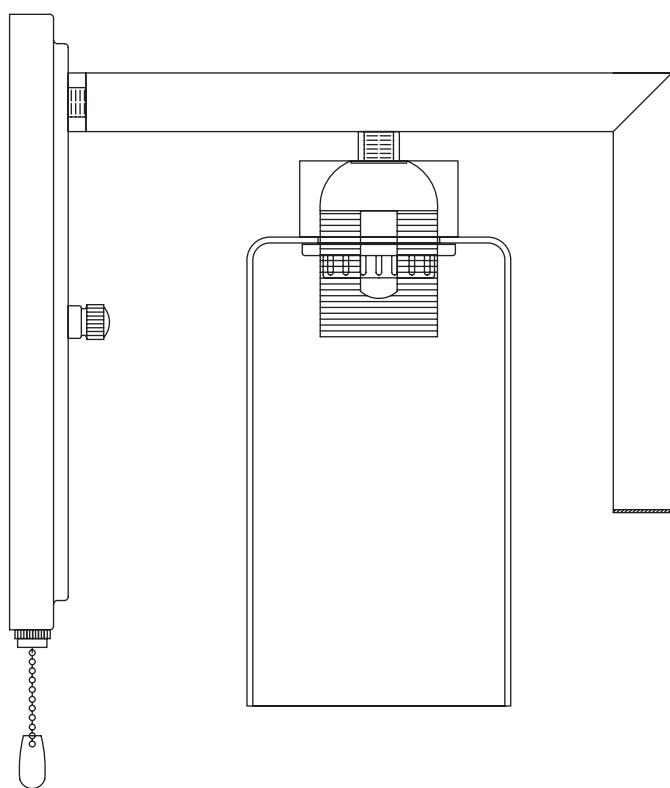

Модель 70126/1

СВЕТИЛЬНИК ОБЩЕГО НАЗНАЧЕНИЯ
НАСТЕННЫЙ СВЕТИЛЬНИК | EUROSVET®

ИНСТРУКЦИЯ ПО СБОРКЕ

Комплекующая часть	Кол-во, шт.
Крепёжная планка	1
Рожок	1
Плафон	1
Юбка патрона	1
Декоративная гайка	2

- Установка приобретённого светильника должна производиться сертифицированным электриком!
- Отключайте электропитание перед установкой светильника!
- Используйте перчатки при монтаже ламп – это существенно продлевает срок их службы!
- До полного окончания сборки не выбрасывайте оберточную бумагу: в ней могут оставаться отдельные элементы люстры или случайно отсоединившиеся хрусталики!
- Не допускайте перепадов напряжения в сети выше 240В.
- При чистке арматуры используйте мягкую салфетку с чистящими средствами, специально предназначенными для металлических гальванизированных изделий.
- Запрещается монтаж светильников на любых легкоплавких, легковоспламеняющихся и токопроводящих поверхностях.
- Действие гарантии не распространяется на случаи нарушения правил эксплуатации, неправильной установки оборудования, внесения изменений в конструкцию светильника, невыполнения периодических профилактических работ или небрежности со стороны покупателя или третьих лиц. Действие гарантии не распространяется также на возможный дополнительный ущерб или дополнительные расходы, например, на отделку интерьера.