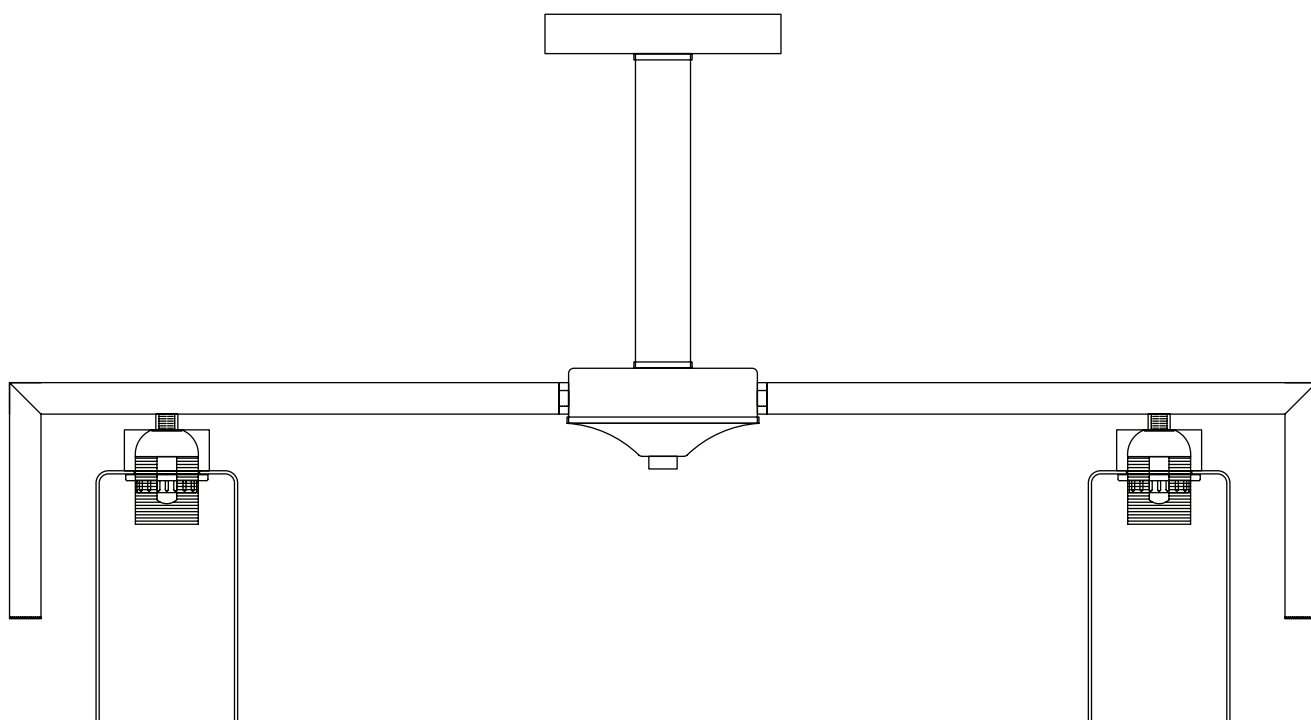

Модель 70126/8

СВЕТИЛЬНИК ОБЩЕГО НАЗНАЧЕНИЯ
ПОТОЛОЧНЫЙ СВЕТИЛЬНИК | EUROSVET®

ИНСТРУКЦИЯ ПО СБОРКЕ

Комплекующая часть	Кол-во, шт.
Крепёжная планка	1
Потолочная чаша	1
Центральная часть	1
Нижняя чаша	1
Рожок	8
Плафон	8
Юбка патрона	8
Декоративная гайка	3