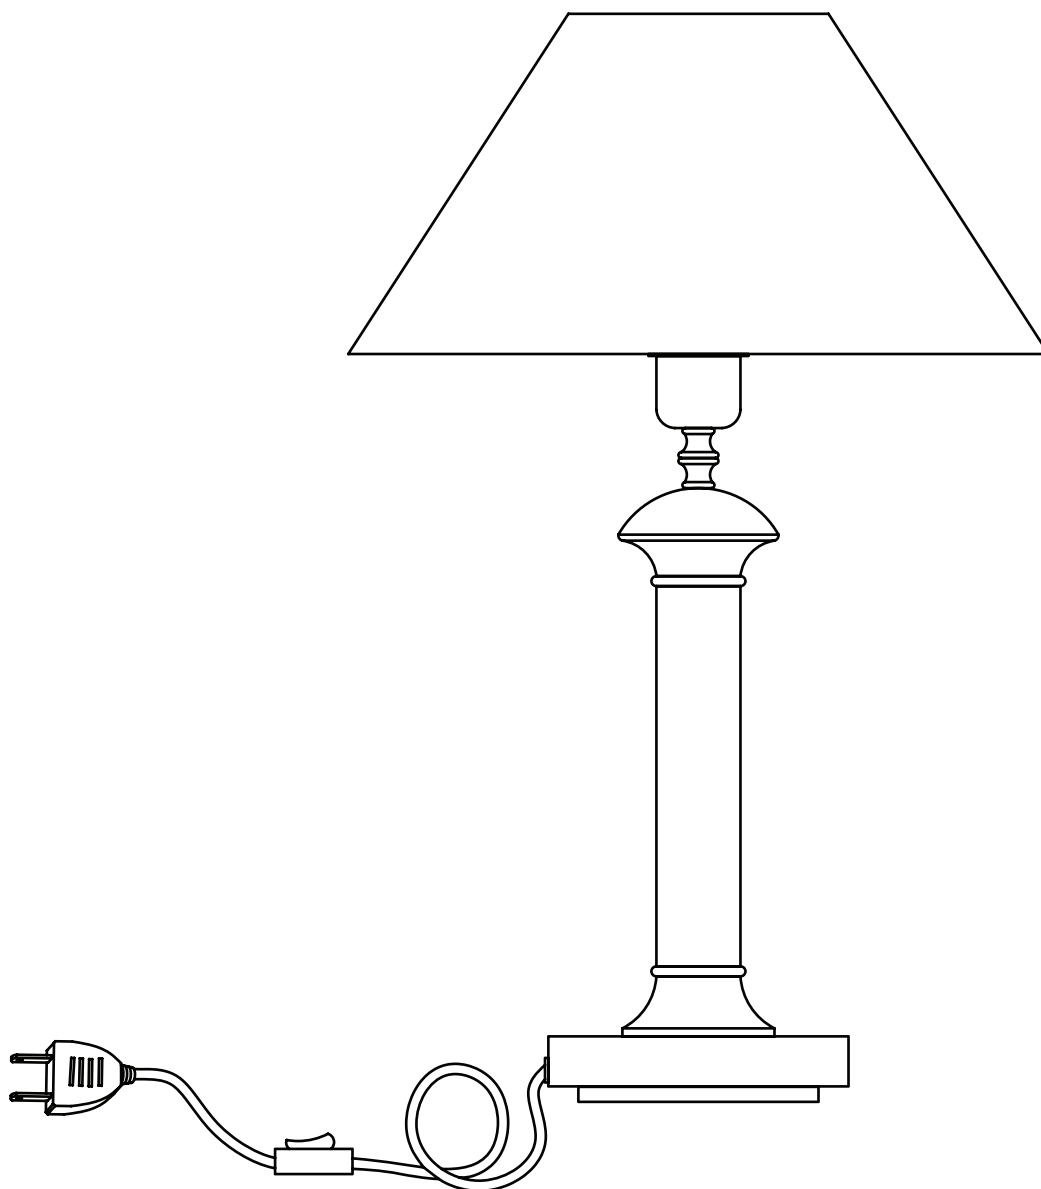

Модель 60019/1

СВЕТИЛЬНИК ОБЩЕГО НАЗНАЧЕНИЯ
НАСТОЛЬНЫЙ СВЕТИЛЬНИК | EUROSVET®

ИНСТРУКЦИЯ ПО СБОРКЕ

Комплекующая часть	Кол-во, шт.
Арматура	1
Абажур	1
Основание	1
Юбка патрона	1