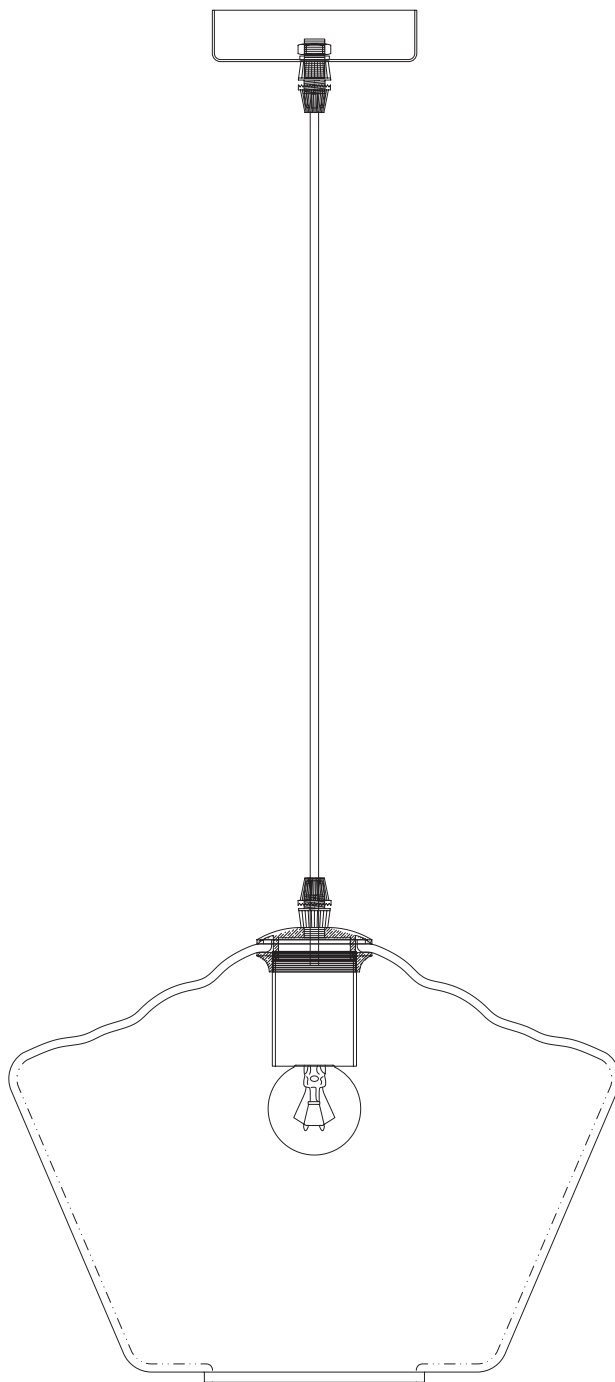

Модель 50199/1

СВЕТИЛЬНИК ОБЩЕГО НАЗНАЧЕНИЯ
ПОДВЕСНОЙ СВЕТИЛЬНИК | EUROSVET®

ИНСТРУКЦИЯ ПО СБОРКЕ

Комплекующая часть	Кол-во, шт.
Крепежная планка	1
Основание	1
Плафон	1

- Установка приобретённого светильника должна производиться сертифицированным электриком!
- Отключайте электропитание перед установкой светильника!
- Используйте перчатки при монтаже ламп – это существенно продлевает срок их службы!
- До полного окончания сборки не выбрасывайте оберточную бумагу: в ней могут оставаться отдельные элементы люстры или случайно отсоединившиеся хрусталики!
- Не допускайте перепадов напряжения в сети выше 240В.
- При чистке арматуры используйте мягкую салфетку с чистящими средствами, специально предназначенными для металлических гальванизированных изделий.
- Запрещается монтаж светильников на любых легкоплавких, легковоспламеняющихся и токопроводящих поверхностях.
- Действие гарантии не распространяется на случаи нарушения правил эксплуатации, неправильной установки оборудования, внесения изменений в конструкцию светильника, невыполнения периодических профилактических работ или небрежности со стороны покупателя или третьих лиц. Действие гарантии не распространяется также на возможный дополнительный ущерб или дополнительные расходы, например, на отделку интерьера.