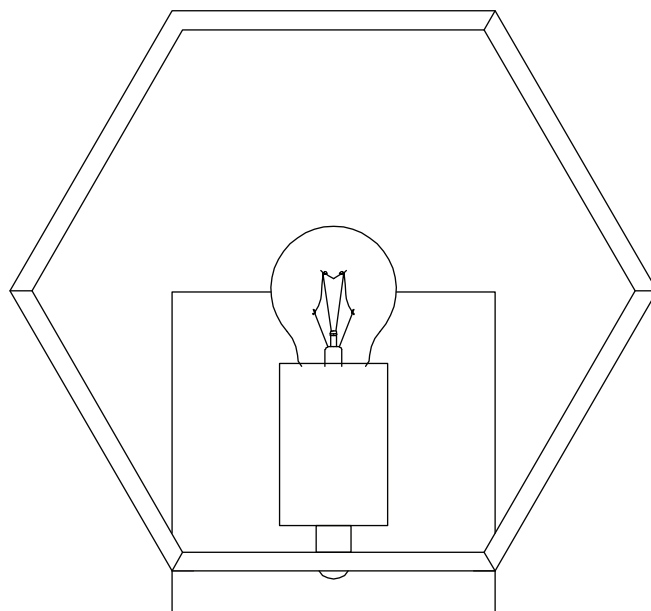

Модель 70117/1

СВЕТИЛЬНИК ОБЩЕГО НАЗНАЧЕНИЯ
НАСТЕННЫЙ СВЕТИЛЬНИК | EUROSVET®

ИНСТРУКЦИЯ ПО СБОРКЕ

Комплекующая часть	Кол-во, шт.
Крепёжная планка	1
Основание	1
Рожок	1
Арматура	1

- Установка приобретённого светильника должна производиться сертифицированным электриком!
- Отключайте электропитание перед установкой светильника!
- Используйте перчатки при монтаже ламп – это существенно продлевает срок их службы!
- До полного окончания сборки не выбрасывайте оберточную бумагу: в ней могут оставаться отдельные элементы люстры или случайно отсоединившиеся хрусталики!
- Не допускайте перепадов напряжения в сети выше 240В.
- При чистке арматуры используйте мягкую салфетку с чистящими средствами, специально предназначенными для металлических гальванизированных изделий.
- Запрещается монтаж светильников на любых легкоплавких, легковоспламеняющихся и токопроводящих поверхностях.
- Действие гарантии не распространяется на случаи нарушения правил эксплуатации, неправильной установки оборудования, внесения изменений в конструкцию светильника, невыполнения периодических профилактических работ или небрежности со стороны покупателя или третьих лиц. Действие гарантии не распространяется также на возможный дополнительный ущерб или дополнительные расходы, например, на отделку интерьера.