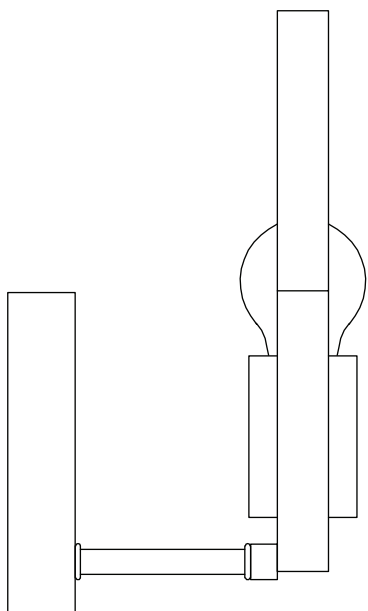

Модель 70117/1

СВЕТИЛЬНИК ОБЩЕГО НАЗНАЧЕНИЯ
НАСТЕННЫЙ СВЕТИЛЬНИК | EUROSVET®

ИНСТРУКЦИЯ ПО СБОРКЕ

Комплекующая часть	Кол-во, шт.
Крепёжная планка	1
Основание	1
Рожок	1
Арматура	1

- Установка приобретённого светильника должна производиться сертифицированным электриком!
- Отключайте электропитание перед установкой светильника!
- Используйте перчатки при монтаже ламп – это существенно продлевает срок их службы!
- До полного окончания сборки не выбрасывайте оберточную бумагу: в ней могут оставаться отдельные элементы люстры или случайно отсоединившиеся хрусталики!
- Не допускайте перепадов напряжения в сети выше 240В.
- При чистке арматуры используйте мягкую салфетку с чистящими средствами, специально предназначенными для металлических гальванизированных изделий.
- Запрещается монтаж светильников на любых легкоплавких, легковоспламеняющихся и токопроводящих поверхностях.
- Действие гарантии не распространяется на случаи нарушения правил эксплуатации, неправильной установки оборудования, внесения изменений в конструкцию светильника, невыполнения периодических профилактических работ или небрежности со стороны покупателя или третьих лиц. Действие гарантии не распространяется также на возможный дополнительный ущерб или дополнительные расходы, например, на отделку интерьера.