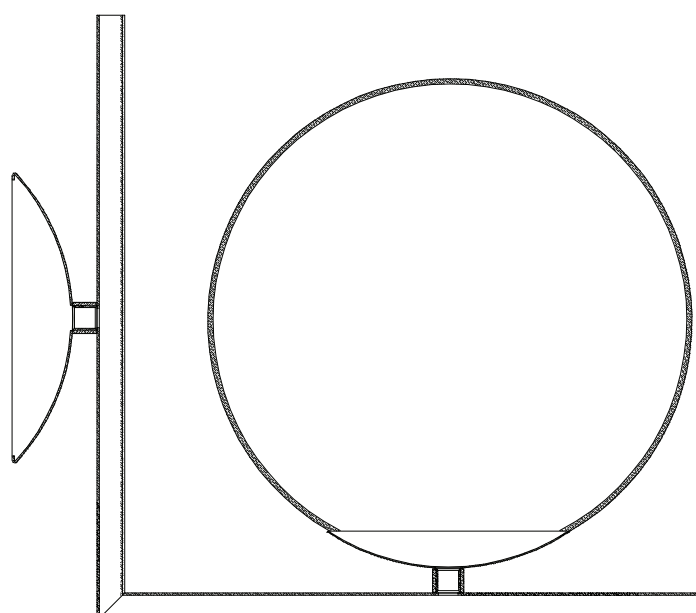

## ИНСТРУКЦИЯ ПО СБОРКЕ

Комплекующая часть	Кол-во, шт.
Крепёжная планка	1
Основание	1
Рожок	1
Декоративная гайка	2
Плафон	1

- Установка приобретённого светильника должна производиться сертифицированным электриком!
- Отключайте электропитание перед установкой светильника!
- Используйте перчатки при монтаже ламп – это существенно продлевает срок их службы!
- До полного окончания сборки не выбрасывайте оберточную бумагу: в ней могут оставаться отдельные элементы люстры или случайно отсоединившиеся хрусталики!
- Не допускайте перепадов напряжения в сети выше 240В.
- При чистке арматуры используйте мягкую салфетку с чистящими средствами, специально предназначенными для металлических гальванизованных изделий.
- Запрещается монтаж светильников на любых легкоплавких, легковоспламеняющихся и токопроводящих поверхностях.
- Действие гарантии не распространяется на случаи нарушения правил эксплуатации, неправильной установки оборудования, внесения изменений в конструкцию светильника, невыполнения периодических профилактических работ или небрежности со стороны покупателя или третьих лиц. Действие гарантии не распространяется также на возможный дополнительный ущерб или дополнительные расходы, например, на отделку интерьера.