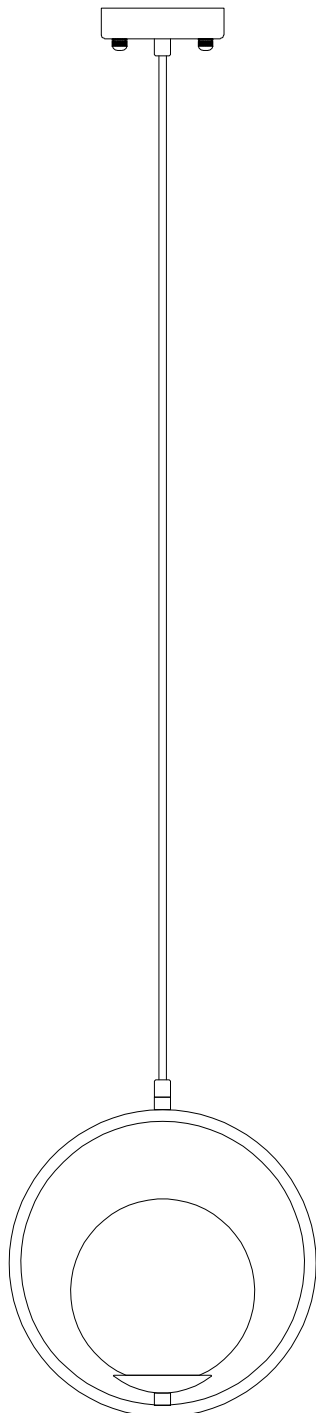

Модель 50089/1

СВЕТИЛЬНИК ОБЩЕГО НАЗНАЧЕНИЯ
ПОДВЕСНОЙ СВЕТИЛЬНИК

EUROSVET®

ИНСТРУКЦИЯ ПО СБОРКЕ

Комплекующая часть	Кол-во, шт.
Крепежная планка	1
Основание	1
Плафон	1
Декоративная гайка	2

- Установка приобретённого светильника должна производиться сертифицированным электриком!
- Отключайте электропитание перед установкой светильника!
- Используйте перчатки при монтаже ламп – это существенно продлевает срок их службы!
- До полного окончания сборки не выбрасывайте оберточную бумагу: в ней могут оставаться отдельные элементы люстры или случайно отсоединившиеся хрусталики!
- Не допускайте перепадов напряжения в сети выше 240В.
- При чистке арматуры используйте мягкую салфетку с чистящими средствами, специально предназначенными для металлических гальванизированных изделий.
- Запрещается монтаж светильников на любых легкоплавких, легковоспламеняющихся и токопроводящих поверхностях.
- Действие гарантии не распространяется на случаи нарушения правил эксплуатации, неправильной установки оборудования, внесения изменений в конструкцию светильника, невыполнения периодических профилактических работ или небрежности со стороны покупателя или третьих лиц. Действие гарантии не распространяется также на возможный дополнительный ущерб или дополнительные расходы, например, на отделку интерьера.