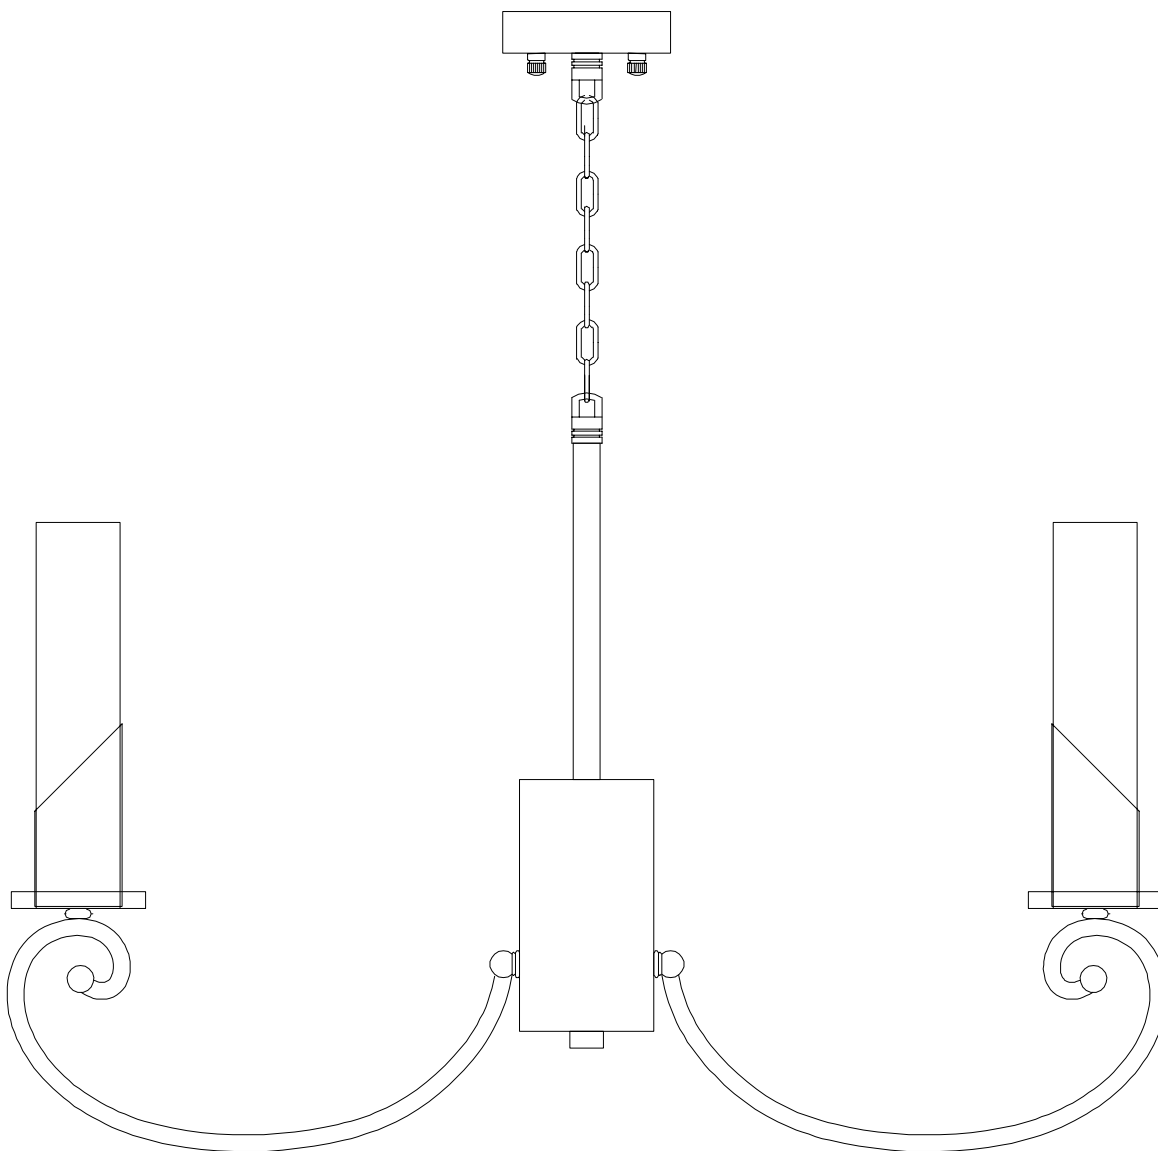

Модель 60117/8

СВЕТИЛЬНИК ОБЩЕГО НАЗНАЧЕНИЯ
ПОДВЕСНОЙ СВЕТИЛЬНИК

EUROSVET®

ИНСТРУКЦИЯ ПО СБОРКЕ

Комплекующая часть	Кол-во, шт.
Крепежная планка	1
Потолочная чаша	1
Цепь	1
Основание	1
Рожок	8
Плафон	8
Декоративная гайка	3