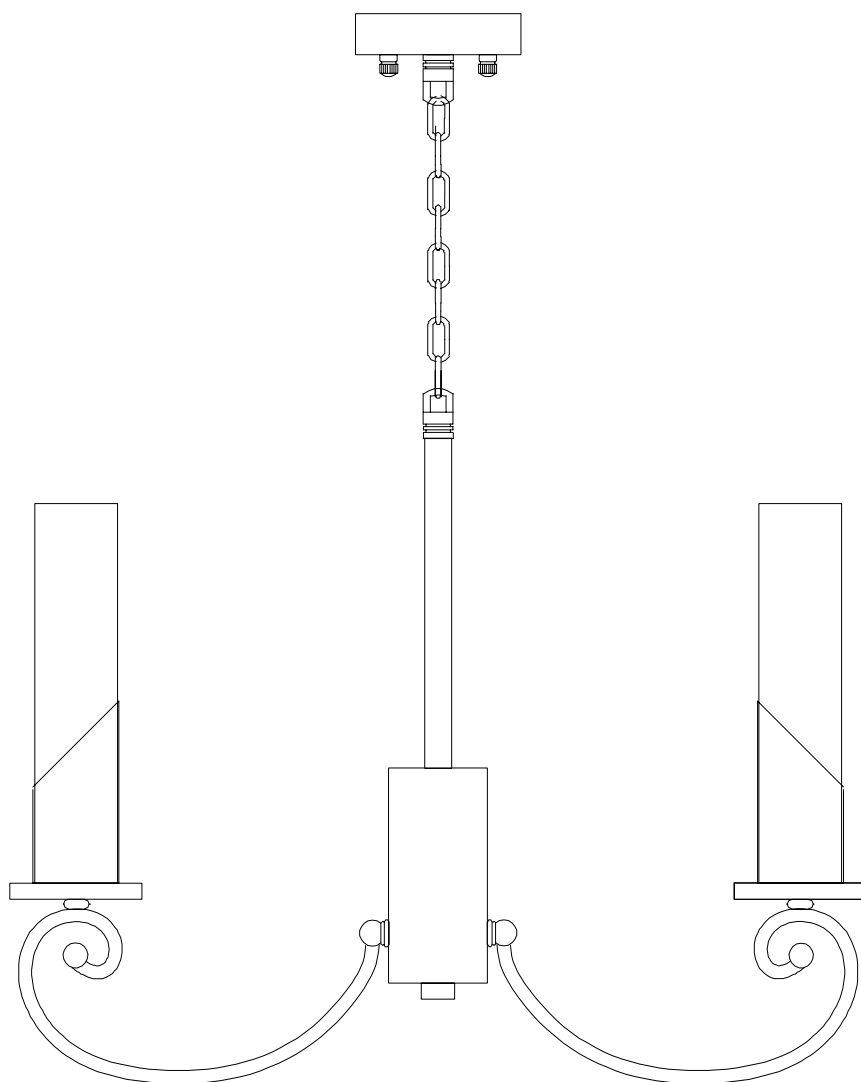

Модель 60117/5

СВЕТИЛЬНИК ОБЩЕГО НАЗНАЧЕНИЯ
ПОДВЕСНОЙ СВЕТИЛЬНИК | EUROSVET®

ИНСТРУКЦИЯ ПО СБОРКЕ

Комплекующая часть	Кол-во, шт.
Крепежная планка	1
Потолочная чаша	1
Цепь	1
Основание	1
Рожок	5
Плафон	5
Декоративная гайка	3