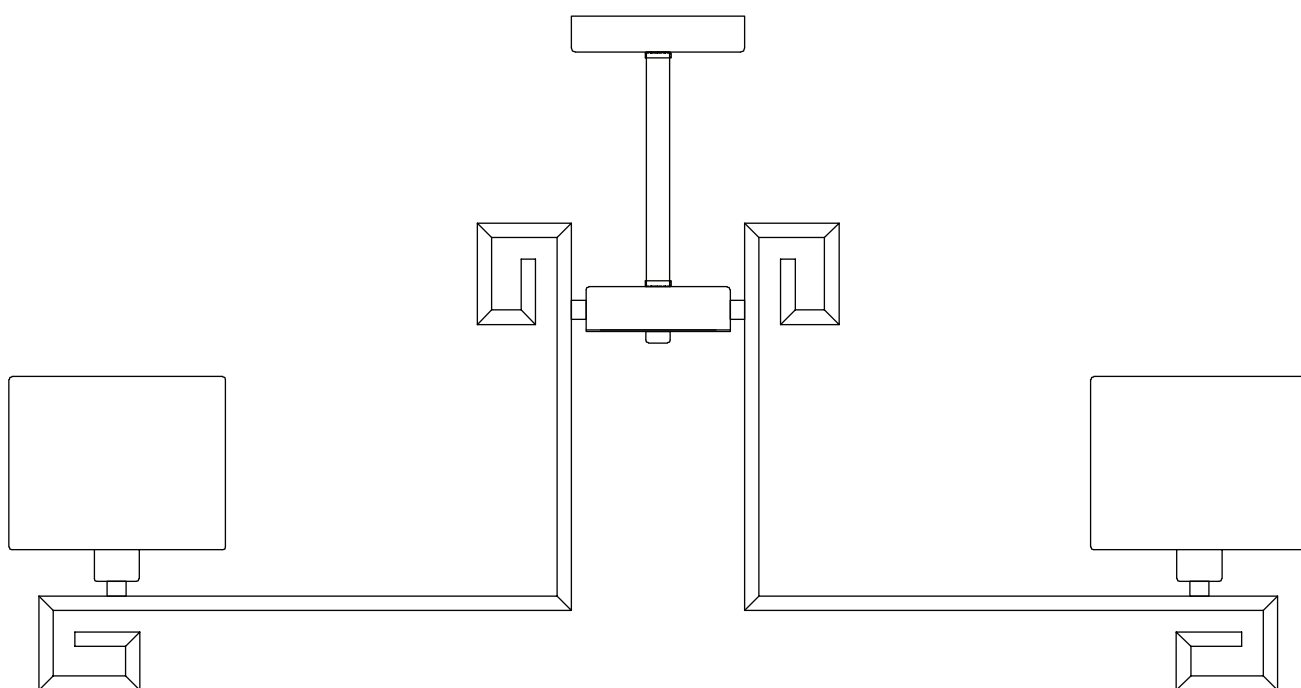

Модель 60115/8

СВЕТИЛЬНИК ОБЩЕГО НАЗНАЧЕНИЯ
ПОТОЛОЧНЫЙ СВЕТИЛЬНИК | EUROSVET®

ИНСТРУКЦИЯ ПО СБОРКЕ

Комплекующая часть	Кол-во, шт.
Крепёжная планка	1
Потолочная чаша	1
Центральный провод	1
Центральная часть	1
Рожок	8
Нижняя чаша	1
Декоративная гайка	1
Абажур	8
Юбка патрона	8