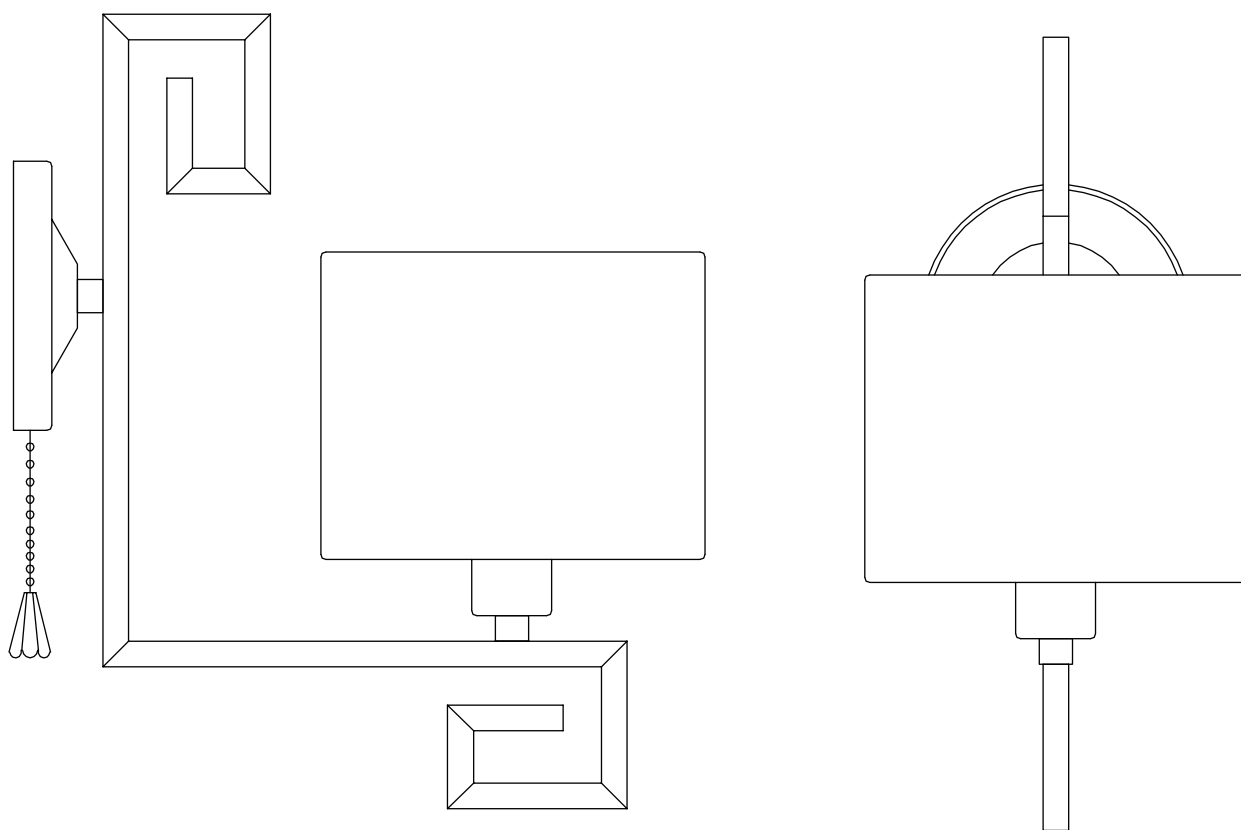

Модель 60115/1

СВЕТИЛЬНИК ОБЩЕГО НАЗНАЧЕНИЯ
НАСТЕННЫЙ СВЕТИЛЬНИК | EUROSVET®

ИНСТРУКЦИЯ ПО СБОРКЕ

Комплекующая часть	Кол-во, шт.
Крепёжная планка	1
Рожок	1
Декоративная гайка	2
Абажур	1
Юбка патрона	1