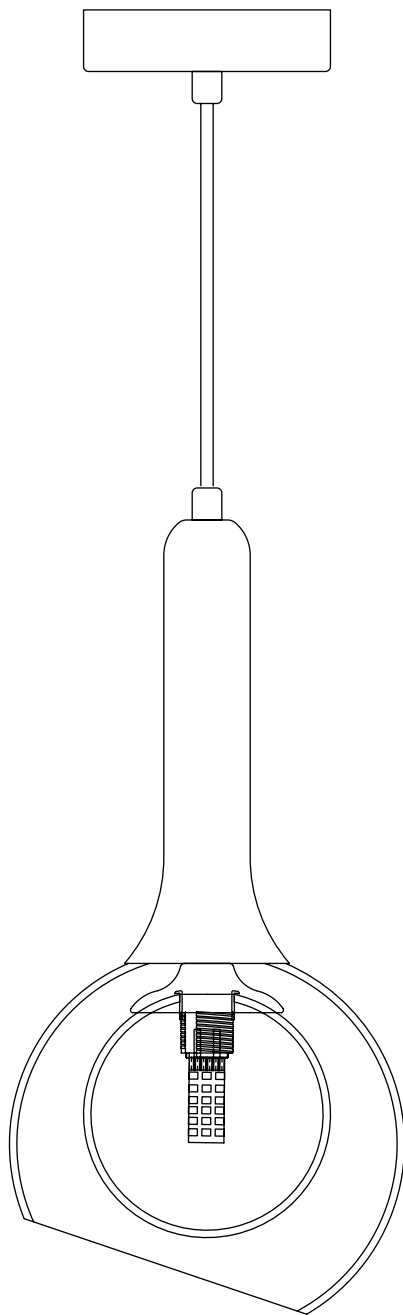

Модель 50188/1

СВЕТИЛЬНИК ОБЩЕГО НАЗНАЧЕНИЯ
ПОДВЕСНОЙ СВЕТИЛЬНИК

EUROSVET®

ИНСТРУКЦИЯ ПО СБОРКЕ

Комплекующая часть	Кол-во, шт.
Крепежная планка	1
Основание	1
Плафон	2

- Установка приобретённого светильника должна производиться сертифицированным электриком!
- Отключайте электропитание перед установкой светильника!
- Используйте перчатки при монтаже ламп – это существенно продлевает срок их службы!
- До полного окончания сборки не выбрасывайте оберточную бумагу: в ней могут оставаться отдельные элементы люстры или случайно отсоединившиеся хрусталики!
- Не допускайте перепадов напряжения в сети выше 240В.
- При чистке арматуры используйте мягкую салфетку с чистящими средствами, специально предназначенными для металлических гальванизированных изделий.
- Запрещается монтаж светильников на любых легкоплавких, легковоспламеняющихся и токопроводящих поверхностях.
- Действие гарантии не распространяется на случаи нарушения правил эксплуатации, неправильной установки оборудования, внесения изменений в конструкцию светильника, невыполнения периодических профилактических работ или небрежности со стороны покупателя или третьих лиц. Действие гарантии не распространяется также на возможный дополнительный ущерб или дополнительные расходы, например, на отделку интерьера.