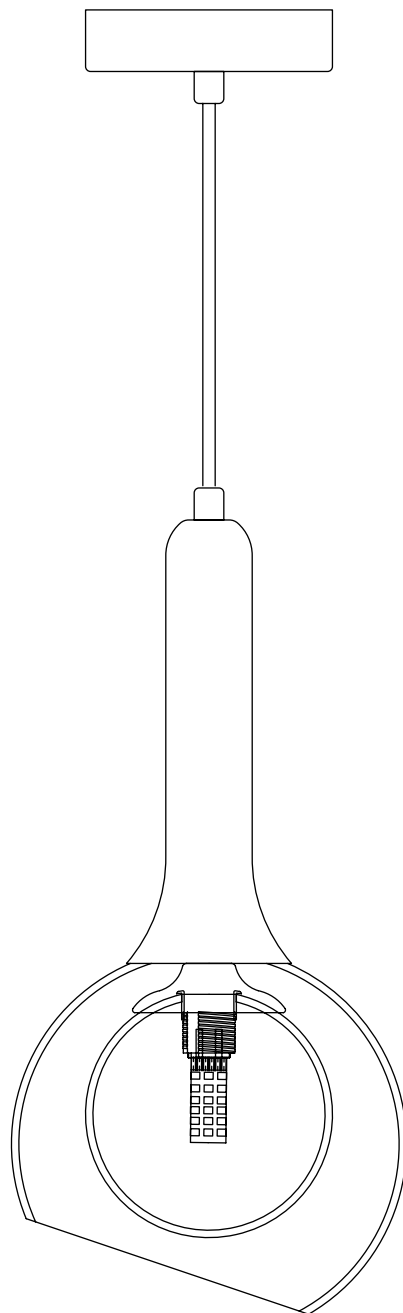

# Модель 50188/1

СВЕТИЛЬНИК ОБЩЕГО НАЗНАЧЕНИЯ  
ПОДВЕСНОЙ СВЕТИЛЬНИК

EUROSVET®

## ИНСТРУКЦИЯ ПО СБОРКЕ

Комплекующая часть	Кол-во, шт.
Крепежная планка	1
Основание	1
Плафон	2

- Установка приобретённого светильника должна производиться сертифицированным электриком!
- Отключайте электропитание перед установкой светильника!
- Используйте перчатки при монтаже ламп – это существенно продлевает срок их службы!
- До полного окончания сборки не выбрасывайте оберточную бумагу: в ней могут оставаться отдельные элементы люстры или случайно отсоединившиеся хрусталики!
- Не допускайте перепадов напряжения в сети выше 240В.
- При чистке арматуры используйте мягкую салфетку с чистящими средствами, специально предназначенными для металлических гальванизированных изделий.
- Запрещается монтаж светильников на любых легкоплавких, легковоспламеняющихся и токопроводящих поверхностях.
- Действие гарантии не распространяется на случаи нарушения правил эксплуатации, неправильной установки оборудования, внесения изменений в конструкцию светильника, невыполнения периодических профилактических работ или небрежности со стороны покупателя или третьих лиц. Действие гарантии не распространяется также на возможный дополнительный ущерб или дополнительные расходы, например, на отделку интерьера.