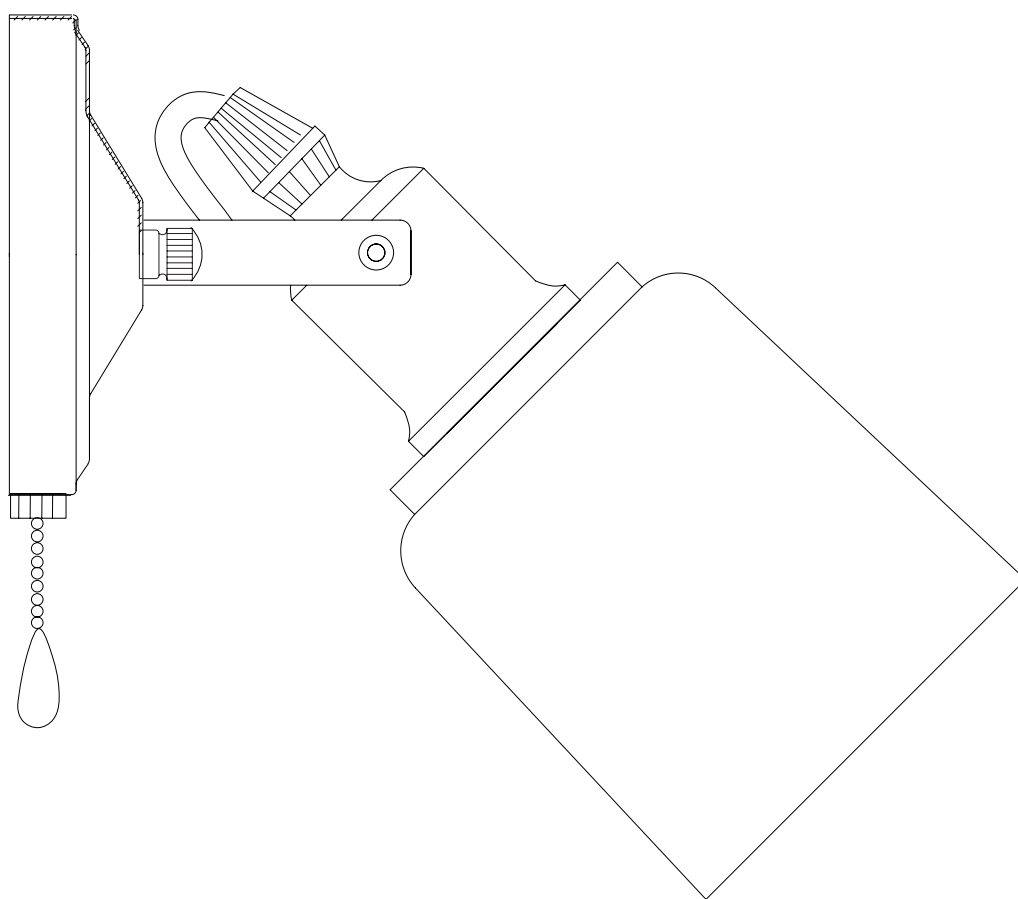

# Модель 70111/1

СВЕТИЛЬНИК ОБЩЕГО НАЗНАЧЕНИЯ  
НАСТЕННЫЙ СВЕТИЛЬНИК

EUROSVET®

## ИНСТРУКЦИЯ ПО СБОРКЕ

Комплекующая часть	Кол-во, шт.
Крепежная планка	1
Основание с выключателем	1
Рожок	1
Декоративная гайка	2
Плафон	1
Юбка патрона	1

- Установка приобретённого светильника должна производиться сертифицированным электриком!
- Отключайте электропитание перед установкой светильника!
- Используйте перчатки при монтаже ламп – это существенно продлевает срок их службы!
- До полного окончания сборки не выбрасывайте оберточную бумагу: в ней могут оставаться отдельные элементы люстры или случайно отсоединившиеся хрусталики!
- Не допускайте перепадов напряжения в сети выше 240В.
- При чистке арматуры используйте мягкую салфетку с чистящими средствами, специально предназначенными для металлических гальванизированных изделий.
- Запрещается монтаж светильников на любых легкоплавких, легковоспламеняющихся и токопроводящих поверхностях.
- Действие гарантии не распространяется на случаи нарушения правил эксплуатации, неправильной установки оборудования, внесения изменений в конструкцию светильника, невыполнения периодических профилактических работ или небрежности со стороны покупателя или третьих лиц. Действие гарантии не распространяется также на возможный дополнительный ущерб или дополнительные расходы, например, на отделку интерьера.