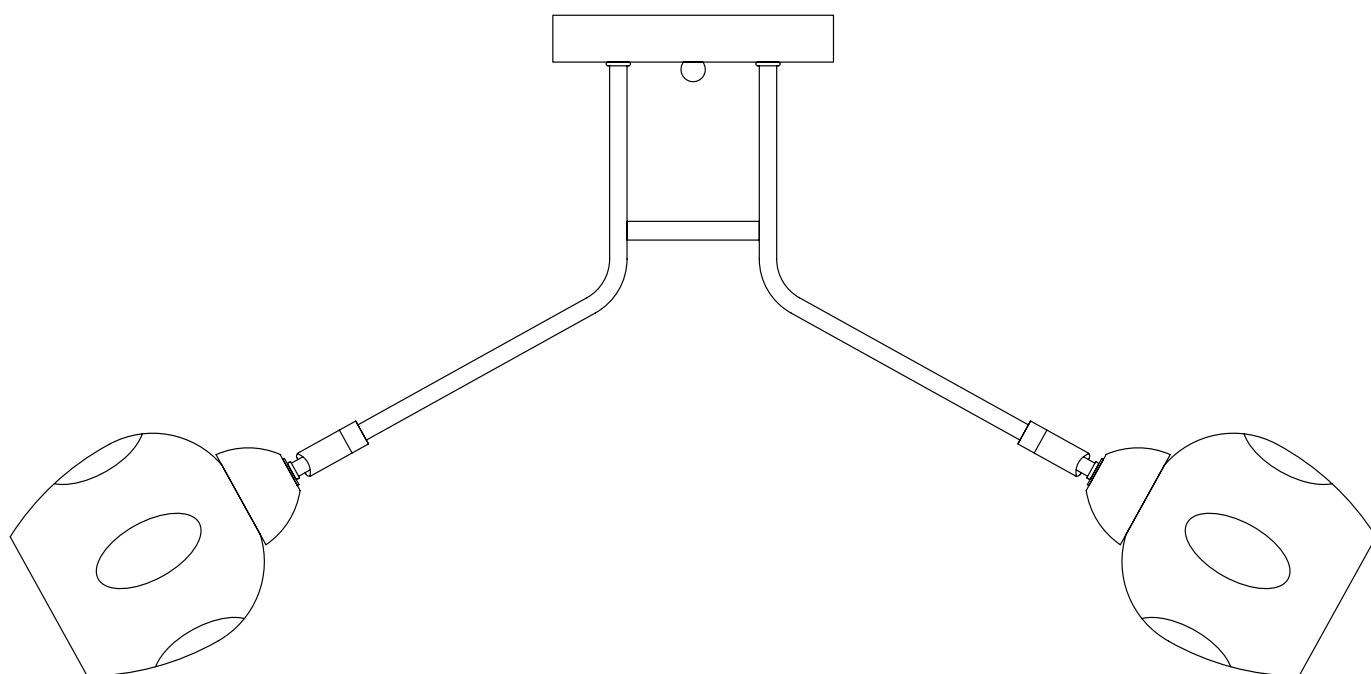

Модель 30164/8

СВЕТИЛЬНИК ОБЩЕГО НАЗНАЧЕНИЯ
ПОТОЛОЧНЫЙ СВЕТИЛЬНИК

EUROSVET®

ИНСТРУКЦИЯ ПО СБОРКЕ

Комплекующая часть	Кол-во, шт.
Крепежная планка	1
Потолочная чаша	1
Рожок	8
Плафон	8
Юбка патрона	8
Декоративный винт	8
Декоративное кольцо	1
Декоративная гайка	1