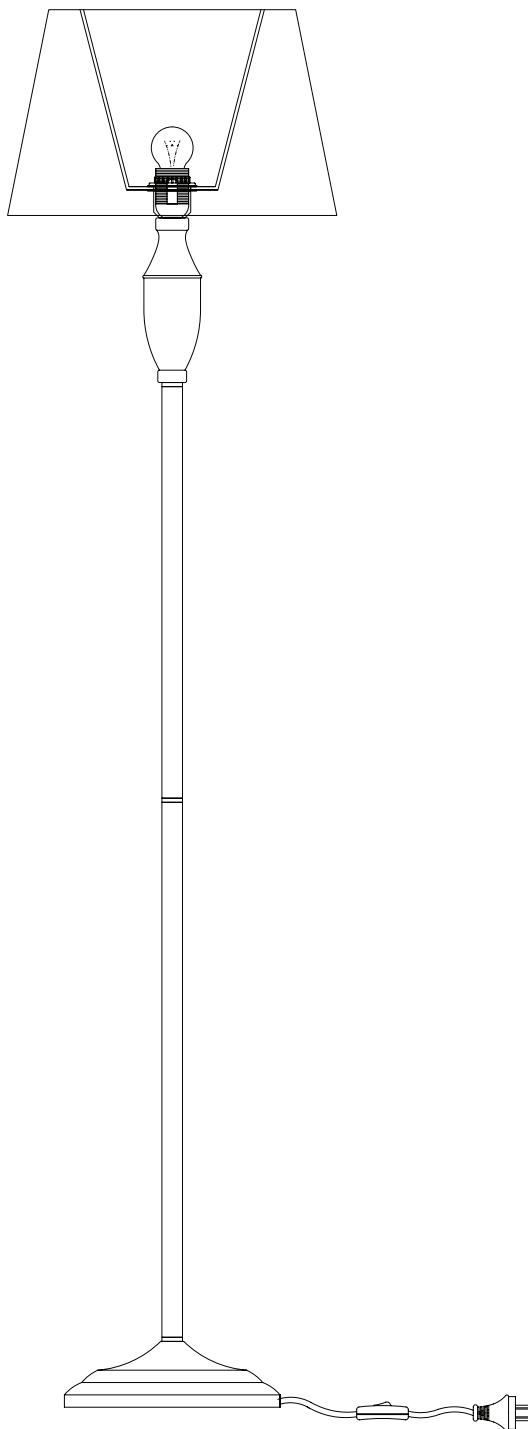

Модель 01081/1

СВЕТИЛЬНИК ОБЩЕГО НАЗНАЧЕНИЯ
НАПОЛЬНЫЙ СВЕТИЛЬНИК | EUROSVET®

ИНСТРУКЦИЯ ПО СБОРКЕ

Комплекующая часть	Кол-во, шт.
Основание	1
Абажур	1
Юбка патрона	1
Шнур с выключателем	1
Верхняя трубка	1
Нижняя трубка	1
Арматура	1