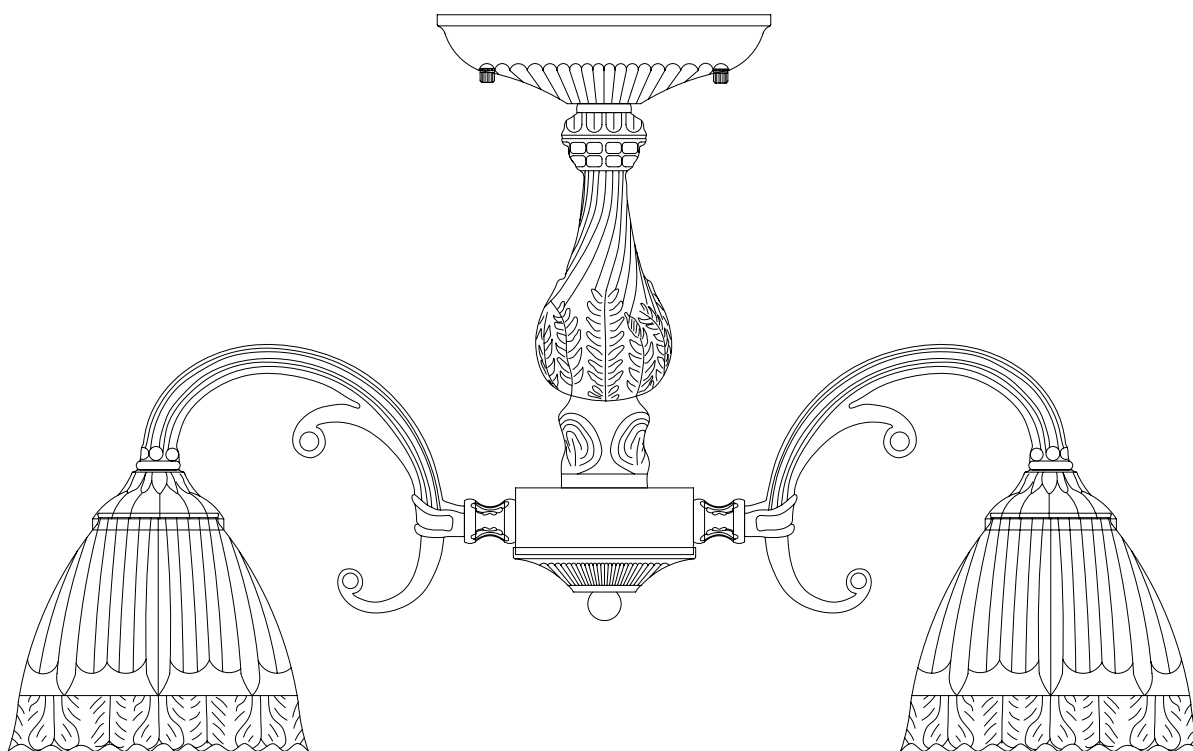

Модель 60107/5

СВЕТИЛЬНИК ОБЩЕГО НАЗНАЧЕНИЯ
ПОТОЛОЧНЫЙ СВЕТИЛЬНИК

EUROSVET®

ИНСТРУКЦИЯ ПО СБОРКЕ

Комплекующая часть	Кол-во, шт.
Крепежная планка	1
Центральная часть	1
Потолочная чаша	1
Декоративная гайка	3
Рожок	2
Нижняя чаша	1
Плафон	5
Юбка патрона	5