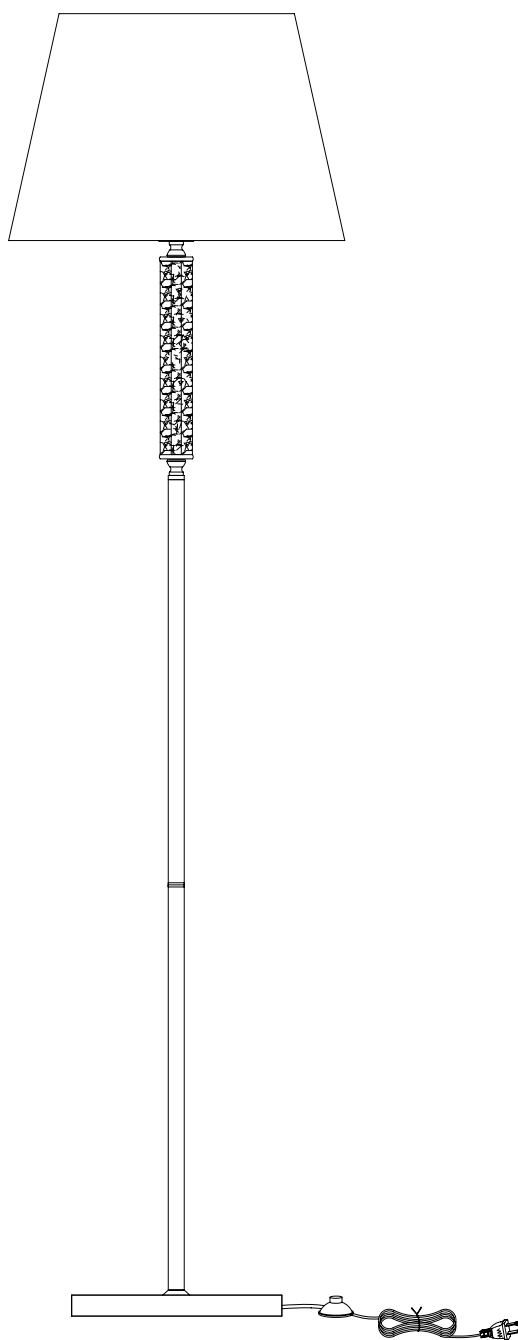

Модель 01076/1

СВЕТИЛЬНИК ОБЩЕГО НАЗНАЧЕНИЯ
НАПОЛЬНЫЙ СВЕТИЛЬНИК

EUROSVET®

ИНСТРУКЦИЯ ПО СБОРКЕ

Комплектующая часть	Кол-во, шт.
Основание	1
Центральная часть	1
Абажур	1
Юбка патрона	1