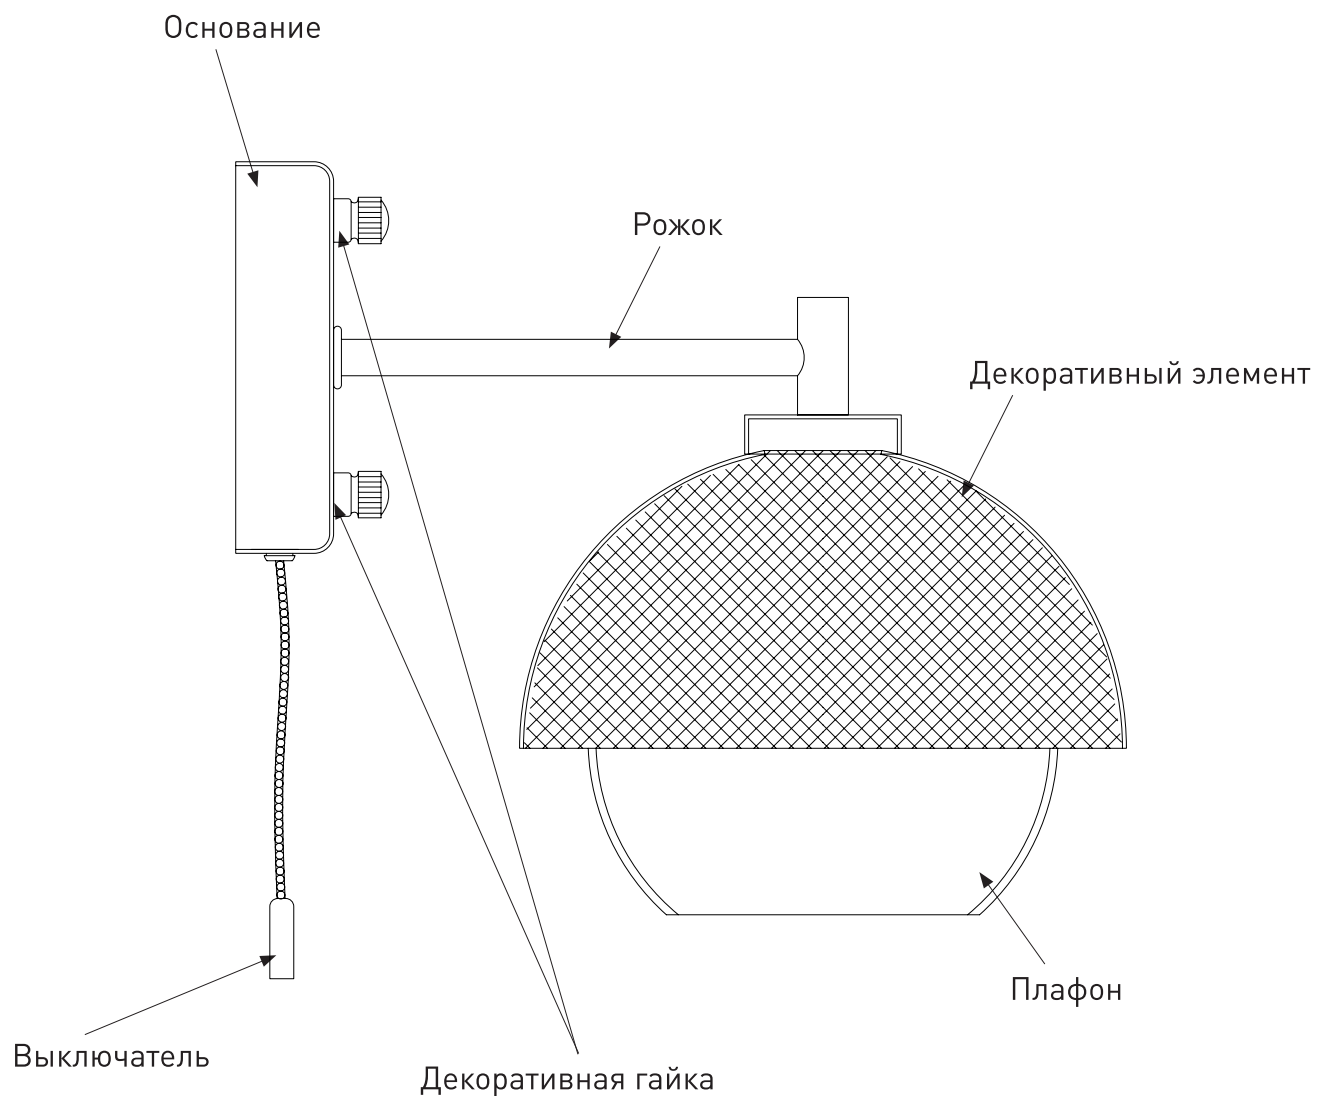

Модель 70106/1

СВЕТИЛЬНИК ОБЩЕГО НАЗНАЧЕНИЯ
НАСТЕННЫЙ СВЕТИЛЬНИК

EUROSVET®

ИНСТРУКЦИЯ ПО СБОРКЕ

Комплекующая часть	Кол-во, шт.
Крепежная планка	1
Основание	1
Рожок	1
Декоративная гайка	2
Абажур	1
Юбка патрона	1
Плафон	1