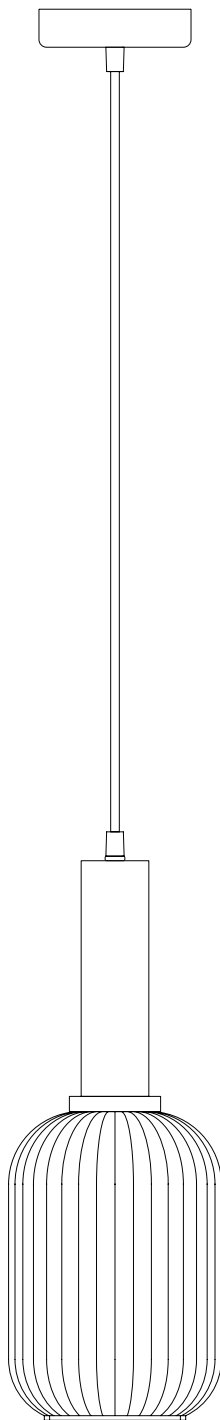

Модель 50181/1

СВЕТИЛЬНИК ОБЩЕГО НАЗНАЧЕНИЯ
ПОДВЕСНОЙ СВЕТИЛЬНИК | EUROSVET®

ИНСТРУКЦИЯ ПО СБОРКЕ

Комплекующая часть	Кол-во, шт.
Крепёжная планка	1
Потолочная чаша	1
Подвес	1
Плафон	1
Юбка патрона	1

- Установка приобретённого светильника должна производиться сертифицированным электриком!
- Отключайте электропитание перед установкой светильника!
- Используйте перчатки при монтаже ламп – это существенно продлевает срок их службы!
- До полного окончания сборки не выбрасывайте оберточную бумагу: в ней могут оставаться отдельные элементы люстры или случайно отсоединившиеся хрусталики!
- Не допускайте перепадов напряжения в сети выше 240В.
- При чистке арматуры используйте мягкую салфетку с чистящими средствами, специально предназначенными для металлических гальванизированных изделий.
- Запрещается монтаж светильников на любых легкоплавких, легковоспламеняющихся и токопроводящих поверхностях.
- Действие гарантии не распространяется на случаи нарушения правил эксплуатации, неправильной установки оборудования, внесения изменений в конструкцию светильника, невыполнения периодических профилактических работ или небрежности со стороны покупателя или третьих лиц. Действие гарантии не распространяется также на возможный дополнительный ущерб или дополнительные расходы, например, на отделку интерьера.