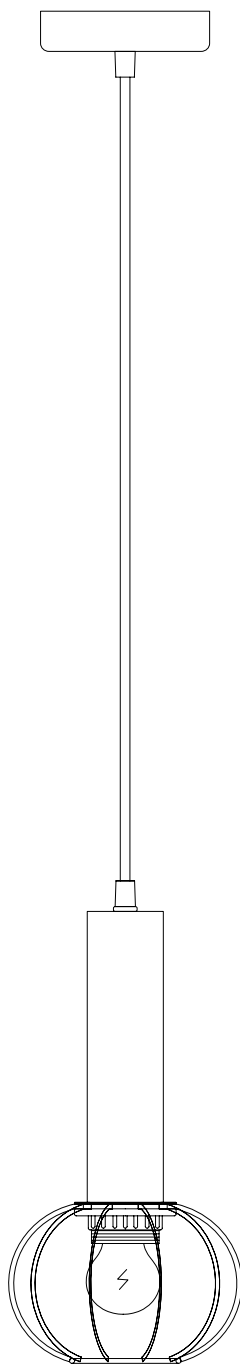

# Модель 50178/1

СВЕТИЛЬНИК ОБЩЕГО НАЗНАЧЕНИЯ  
ПОДВЕСНОЙ СВЕТИЛЬНИК

EUROSVET®

## ИНСТРУКЦИЯ ПО СБОРКЕ

Комплекующая часть	Кол-во, шт.
Крепежная планка	1
Потолочная чаша	1
Плафон	1
Подвес	1
Юбка патрона	1

- Установка приобретённого светильника должна производиться сертифицированным электриком!
- Отключайте электропитание перед установкой светильника!
- Используйте перчатки при монтаже ламп – это существенно продлевает срок их службы!
- До полного окончания сборки не выбрасывайте оберточную бумагу: в ней могут оставаться отдельные элементы люстры или случайно отсоединившиеся хрусталики!
- Не допускайте перепадов напряжения в сети выше 240В.
- При чистке арматуры используйте мягкую салфетку с чистящими средствами, специально предназначенными для металлических гальванизированных изделий.
- Запрещается монтаж светильников на любых легкоплавких, легковоспламеняющихся и токопроводящих поверхностях.
- Действие гарантии не распространяется на случаи нарушения правил эксплуатации, неправильной установки оборудования, внесения изменений в конструкцию светильника, невыполнения периодических профилактических работ или небрежности со стороны покупателя или третьих лиц. Действие гарантии не распространяется также на возможный дополнительный ущерб или дополнительные расходы, например, на отделку интерьера.