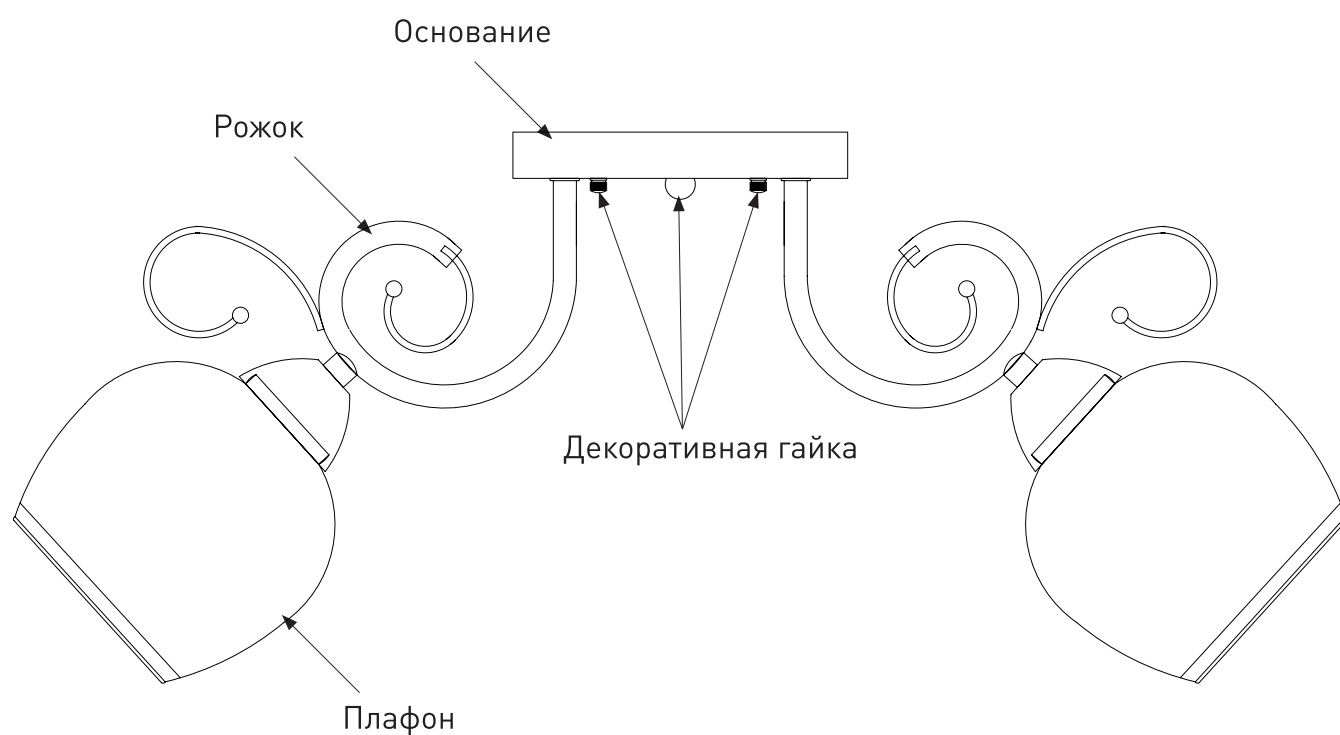

Модель 30159/5

СВЕТИЛЬНИК ОБЩЕГО НАЗНАЧЕНИЯ
ПОТОЛОЧНЫЙ СВЕТИЛЬНИК

EUROSVET®

ИНСТРУКЦИЯ ПО СБОРКЕ

Комплекующая часть	Кол-во, шт.
Крепёжная планка	1
Основание	1
Рожок	5
Декоративная гайка	3
Плафон	5
Юбка патрона	5