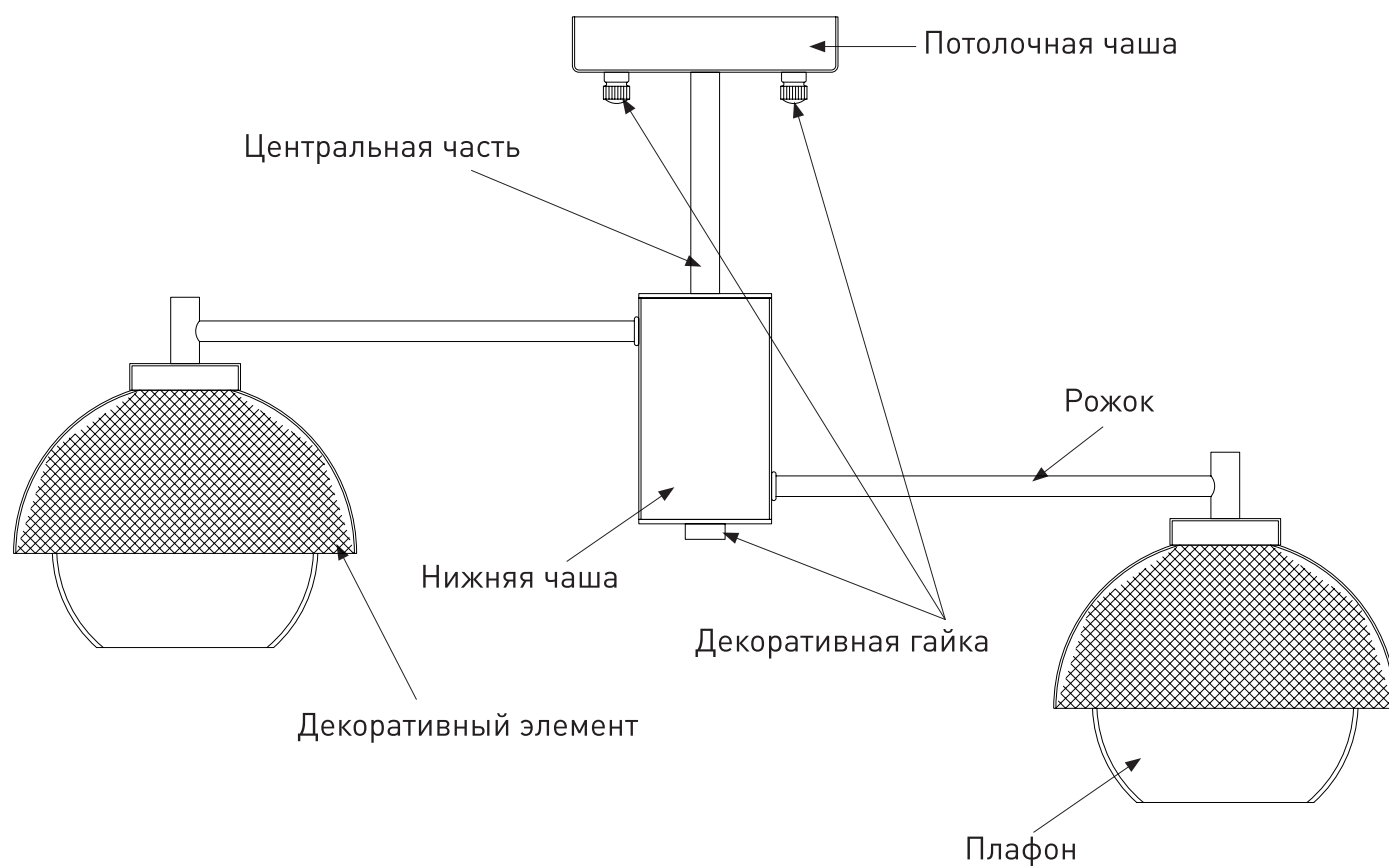

Модель 70106/6

СВЕТИЛЬНИК ОБЩЕГО НАЗНАЧЕНИЯ
ПОТОЛОЧНЫЙ СВЕТИЛЬНИК

EUROSVET®

ИНСТРУКЦИЯ ПО СБОРКЕ

Комплекующая часть	Кол-во, шт.
Крепежная планка	1
Потолочная чаша	1
Нижняя чаша	1
Центральная часть	1
Декоративная гайка	3
Рожок	6
Плафон	6
Юбка патрона	6