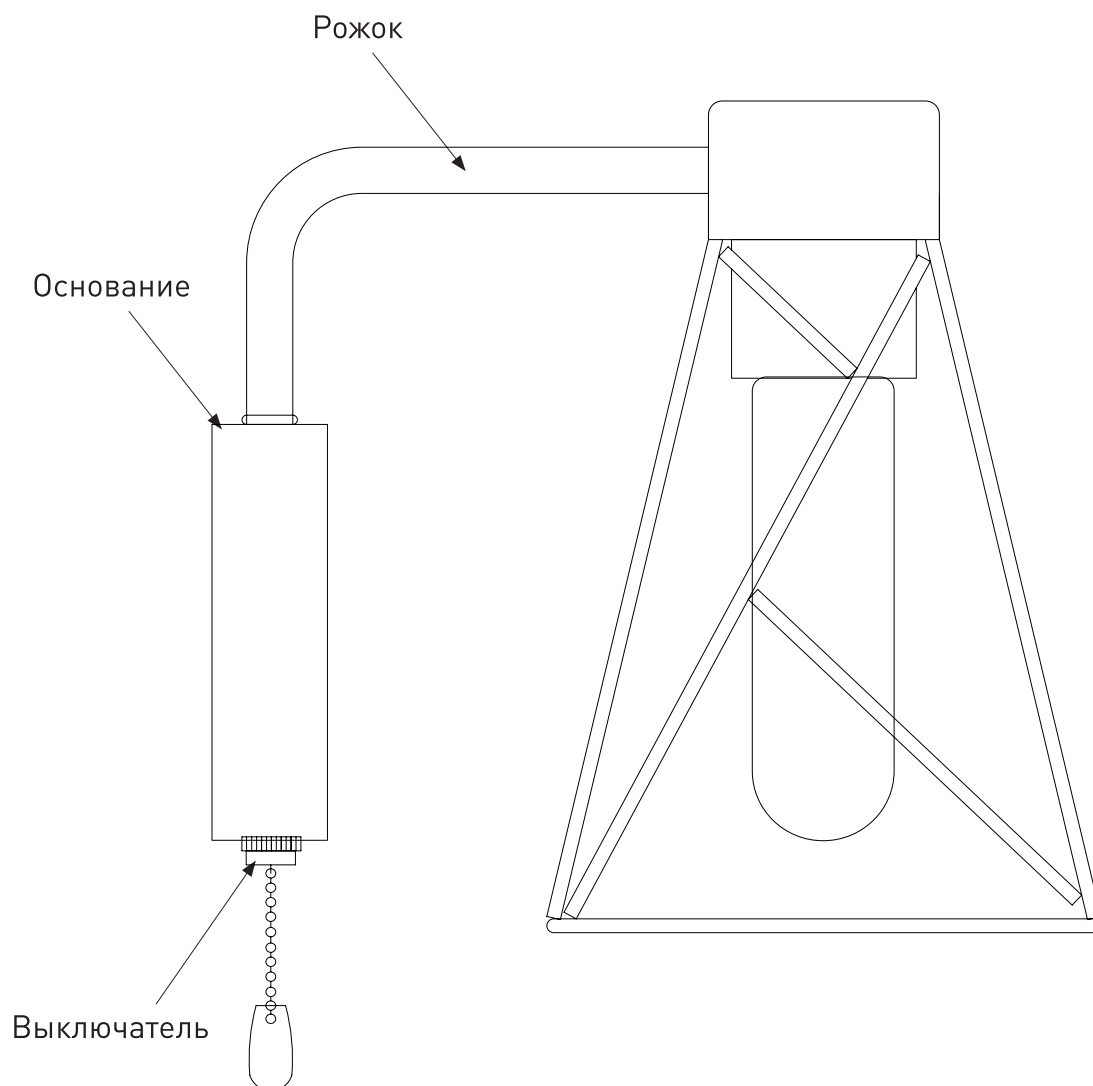

Модель 70107/1

СВЕТИЛЬНИК ОБЩЕГО НАЗНАЧЕНИЯ
НАСТЕННЫЙ СВЕТИЛЬНИК

EUROSVET®

ИНСТРУКЦИЯ ПО СБОРКЕ

Комплекующая часть	Кол-во, шт.
Крепежная планка	1
Основание с выключателем и рожком	1

- Установка приобретённого светильника должна производиться сертифицированным электриком!
- Отключайте электропитание перед установкой светильника!
- Используйте перчатки при монтаже ламп – это существенно продлевает срок их службы!
- До полного окончания сборки не выбрасывайте оберточную бумагу: в ней могут оставаться отдельные элементы люстры или случайно отсоединившиеся хрусталики!
- Не допускайте перепадов напряжения в сети выше 240В.
- При чистке арматуры используйте мягкую салфетку с чистящими средствами, специально предназначенными для металлических гальванизированных изделий.
- Запрещается монтаж светильников на любых легкоплавких, легковоспламеняющихся и токопроводящих поверхностях.
- Действие гарантии не распространяется на случаи нарушения правил эксплуатации, неправильной установки оборудования, внесения изменений в конструкцию светильника, невыполнения периодических профилактических работ или небрежности со стороны покупателя или третьих лиц. Действие гарантии не распространяется также на возможный дополнительный ущерб или дополнительные расходы, например, на отделку интерьера.