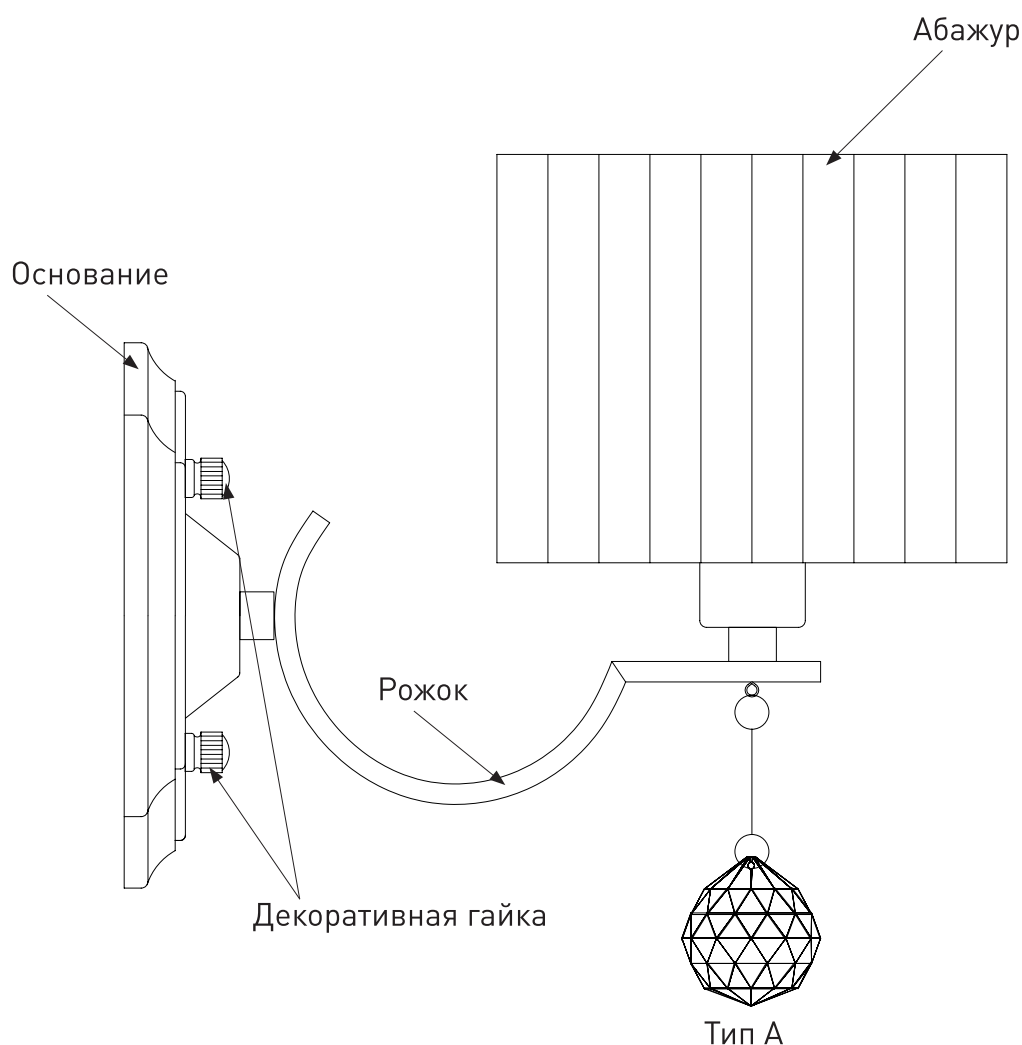

Модель 60095/1

СВЕТИЛЬНИК ОБЩЕГО НАЗНАЧЕНИЯ
НАСТЕННЫЙ СВЕТИЛЬНИК

EUROSVET®

ИНСТРУКЦИЯ ПО СБОРКЕ

Комплекующая часть	Кол-во, шт.
Крепежная планка	1
Основание	1
Рожок	1
Декоративная гайка	2
Абажур	1
Юбка патрона	1

Тип подвески	Кол-во подвесок, шт.	Состав подвески
Подвеска тип А	1	Хрусталик 40 мм – 1 шт.

- Установка приобретённого светильника должна производиться сертифицированным электриком!
- Отключайте электропитание перед установкой светильника!
- Используйте перчатки при монтаже ламп – это существенно продлевает срок их службы!
- До полного окончания сборки не выбрасывайте оберточную бумагу: в ней могут оставаться отдельные элементы люстры или случайно отсоединившиеся хрусталики!
- Не допускайте перепадов напряжения в сети выше 240В.
- При чистке арматуры используйте мягкую салфетку с чистящими средствами, специально предназначенными для металлических гальванизированных изделий.
- Запрещается монтаж светильников на любых легкоплавких, легковоспламеняющихся и токопроводящих поверхностях.
- Действие гарантии не распространяется на случаи нарушения правил эксплуатации, неправильной установки оборудования, внесения изменений в конструкцию светильника, невыполнения периодических профилактических работ или небрежности со стороны покупателя или третьих лиц. Действие гарантии не распространяется также на возможный дополнительный ущерб или дополнительные расходы, например, на отделку интерьера.