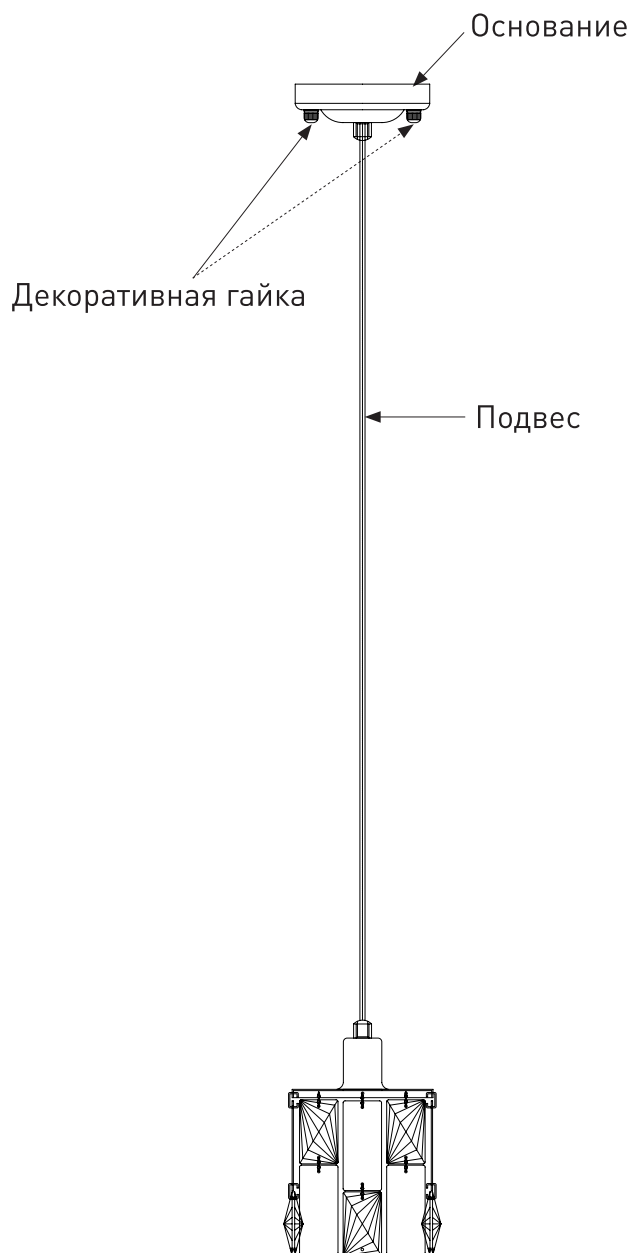

Модель 50101/1

СВЕТИЛЬНИК ОБЩЕГО НАЗНАЧЕНИЯ
ПОДВЕСНОЙ СВЕТИЛЬНИК

EUROSVET®

ИНСТРУКЦИЯ ПО СБОРКЕ

Комплекующая часть	Кол-во, шт.
Крепежная планка	1
Основание	1
Декоративная гайка	2
Юбка патрона	1