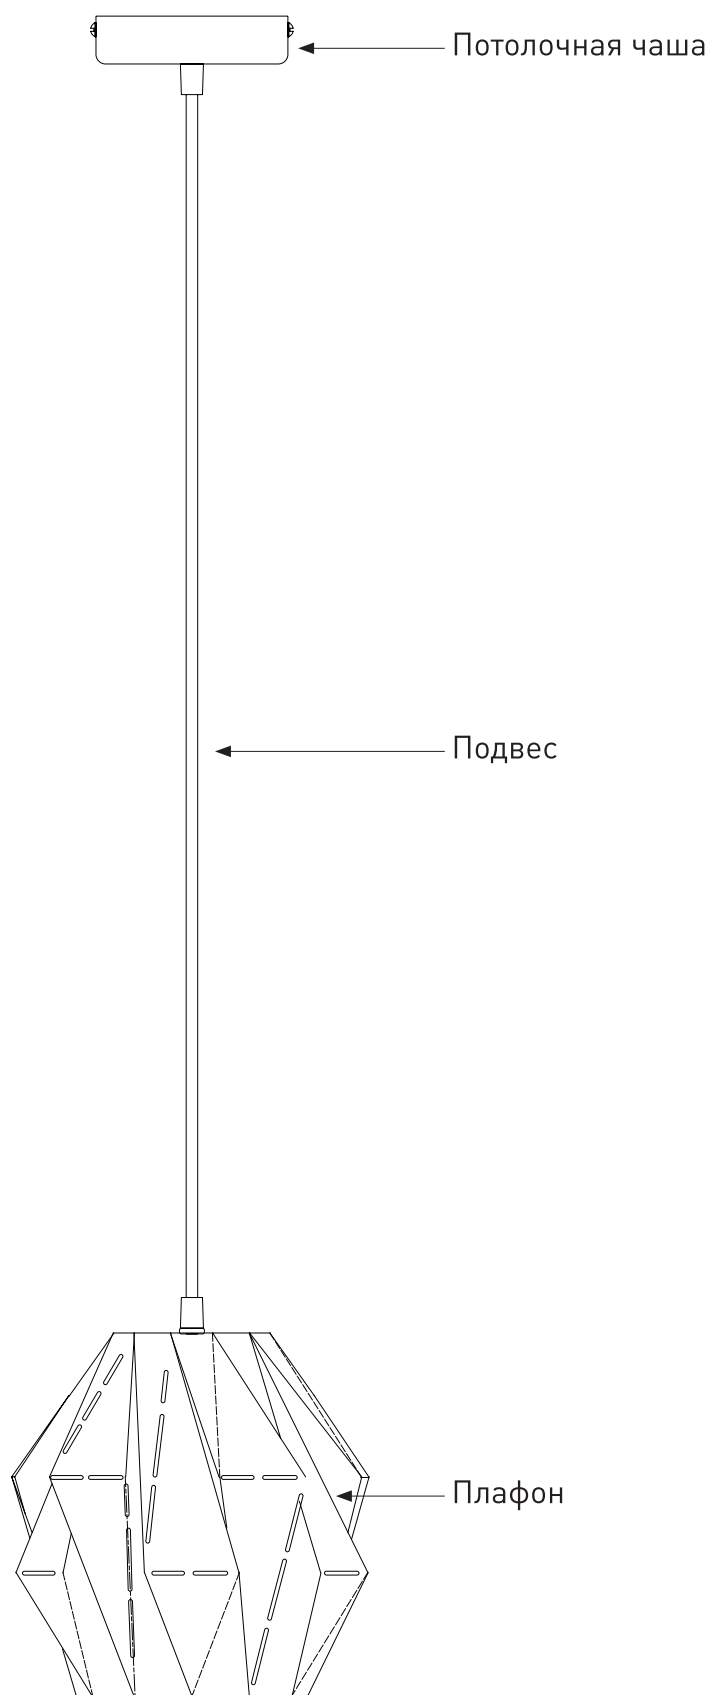

Модель 50157/1

СВЕТИЛЬНИК ОБЩЕГО НАЗНАЧЕНИЯ
ПОДВЕСНОЙ СВЕТИЛЬНИК

EUROSVET®

ИНСТРУКЦИЯ ПО СБОРКЕ

Комплекующая часть	Кол-во, шт.
Крепёжная планка	1
Потолочная чаша	1
Подвес	1
Плафон	1

- Установка приобретённого светильника должна производиться сертифицированным электриком!
- Отключайте электропитание перед установкой светильника!
- Используйте перчатки при монтаже ламп – это существенно продлевает срок их службы!
- До полного окончания сборки не выбрасывайте оберточную бумагу: в ней могут оставаться отдельные элементы люстры или случайно отсоединившиеся хрусталики!
- Не допускайте перепадов напряжения в сети выше 240В.
- При чистке арматуры используйте мягкую салфетку с чистящими средствами, специально предназначенными для металлических гальванизированных изделий.
- Запрещается монтаж светильников на любых легкоплавких, легковоспламеняющихся и токопроводящих поверхностях.
- Действие гарантии не распространяется на случаи нарушения правил эксплуатации, неправильной установки оборудования, внесения изменений в конструкцию светильника, невыполнения периодических профилактических работ или небрежности со стороны покупателя или третьих лиц. Действие гарантии не распространяется также на возможный дополнительный ущерб или дополнительные расходы, например, на отделку интерьера.