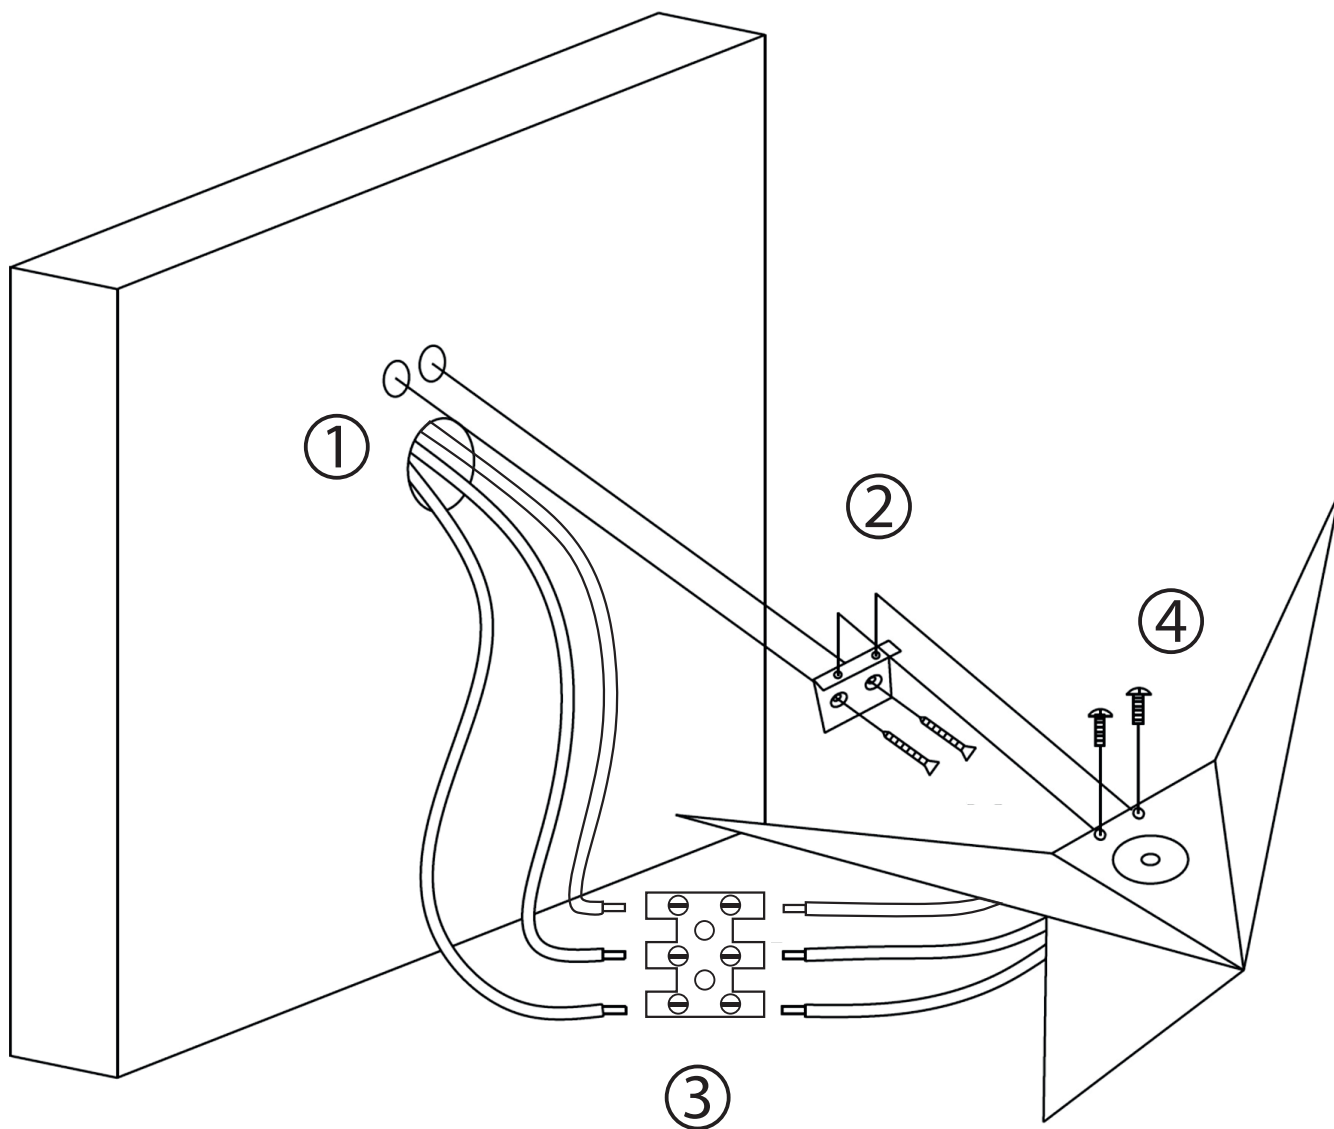

ELEKTROSTANDARD®

MRL LED 3W 1008 IP20