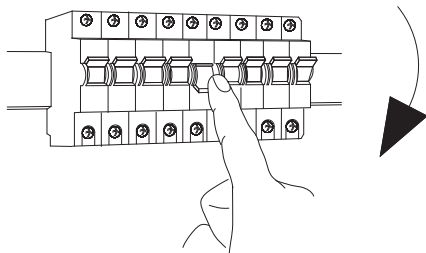

ELEKTROSTANDARD®

MRL LED 3W 1008 IP20