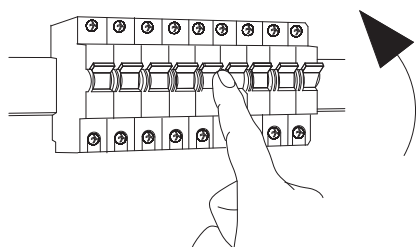

ELEKTROSTANDARD®

MRL LED 3W 1008 IP20